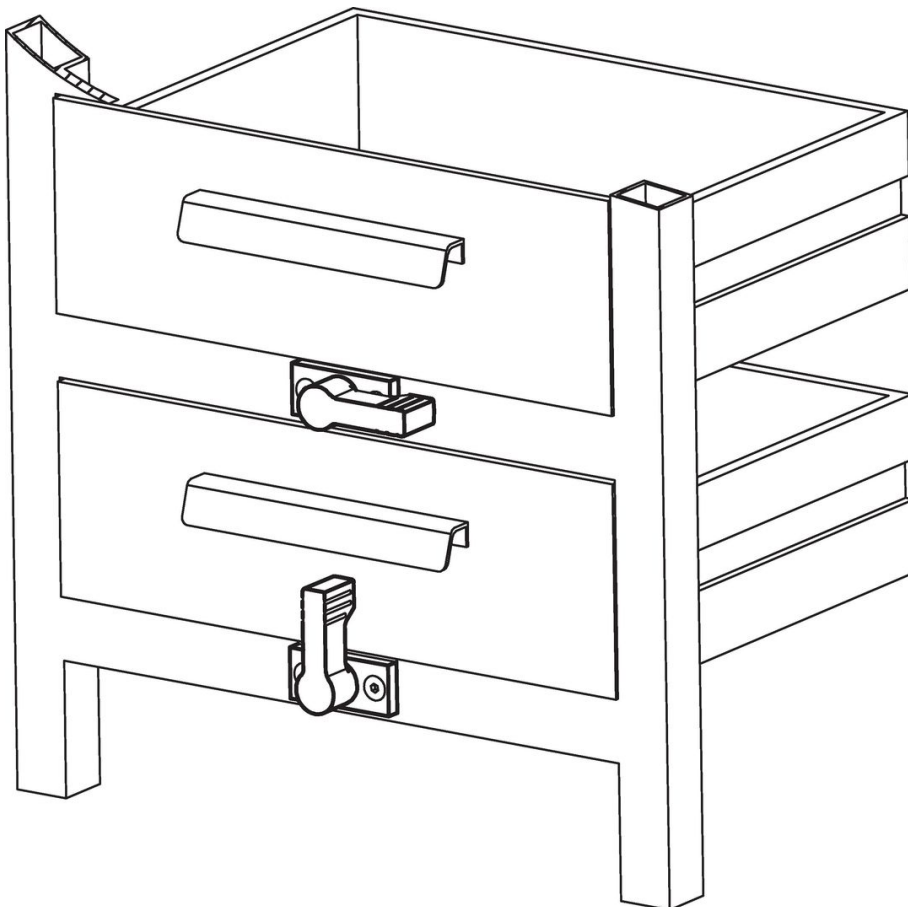

Informations détaillées

d₁	l₁	b₁	d₂	Dimensions				Charge admissible F max. [N]	[g]	Référence article
				h₁ ~ [mm]	h₂ ~	h₃ min.	l₂			
avec bride de fixation – croquis 1, argent										
17	40	10	–	22	16,5	21,5	11	450	75	24101.0201
17	55	10	–	22	16,5	21,5	11	450	83	24101.0204
avec bride de fixation – croquis 1, noir										
17	40	10	–	22	16,5	21,5	11	450	75	24101.0202
17	55	10	–	22	16,5	21,5	11	450	83	24101.0203
avec taraudage – croquis 2, argent										
17	40	10	–	22	16,5	21,5	11	450	57	24101.0231
17	55	10	–	22	16,5	21,5	11	450	65	24101.0234
avec taraudage – croquis 2, noir										
17	40	10	–	22	16,5	21,5	11	450	57	24101.0232
17	55	10	–	22	16,5	21,5	11	450	65	24101.0233
avec filetage – croquis 3, argent										
17	40	10	19	22	16,5	21,5	11	450	69	24101.0261
17	55	10	19	22	16,5	21,5	11	450	76	24101.0264
avec filetage – croquis 3, noir										
17	40	10	19	22	16,5	21,5	11	450	69	24101.0262
17	55	10	19	22	16,5	21,5	11	450	76	24101.0263

Exemple d'application