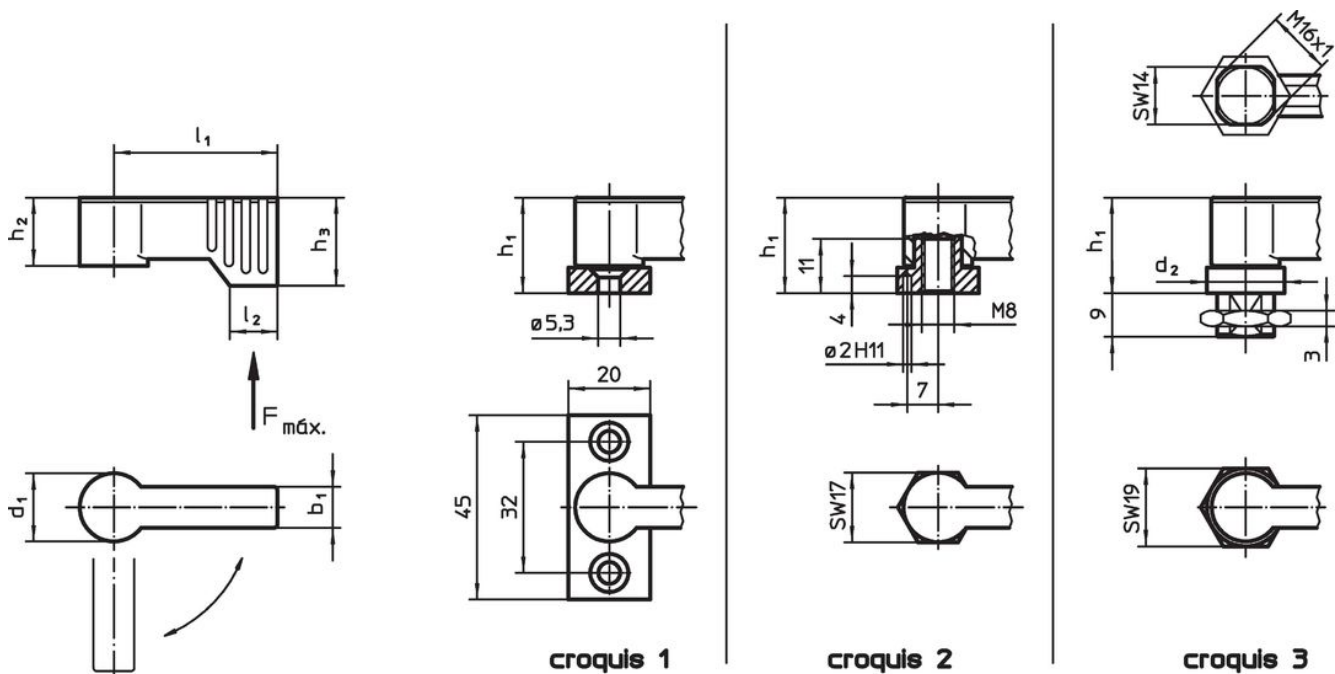

Verrous rotatifs • avec poignée, un côté EH 24101.

Description produit

Pour verrouillage de portes, de tiroirs; utilisables également comme aide au transport etc. Le verrou rotatif est indexable en 4 x 90°.

- zamac
- acier
- plastique

Plan

Informations détaillées

d ₁	l ₁	b ₁	d ₂	Dimensions				Charge admissible F max. [N]	[g]	Référence article
				h ₁ ~ [mm]	h ₂ ~	h ₃ min.	l ₂			
avec bride de fixation – croquis 1, argent										
17	40	10	–	22	16,5	21,5	11	450	75	24101.0201
17	55	10	–	22	16,5	21,5	11	450	83	24101.0204
avec bride de fixation – croquis 1, noir										
17	40	10	–	22	16,5	21,5	11	450	75	24101.0202
17	55	10	–	22	16,5	21,5	11	450	83	24101.0203
avec taraudage – croquis 2, argent										
17	40	10	–	22	16,5	21,5	11	450	57	24101.0231
17	55	10	–	22	16,5	21,5	11	450	65	24101.0234
avec taraudage – croquis 2, noir										
17	40	10	–	22	16,5	21,5	11	450	57	24101.0232
17	55	10	–	22	16,5	21,5	11	450	65	24101.0233
avec filetage – croquis 3, argent										
17	40	10	19	22	16,5	21,5	11	450	69	24101.0261
17	55	10	19	22	16,5	21,5	11	450	76	24101.0264
avec filetage – croquis 3, noir										
17	40	10	19	22	16,5	21,5	11	450	69	24101.0262
17	55	10	19	22	16,5	21,5	11	450	76	24101.0263