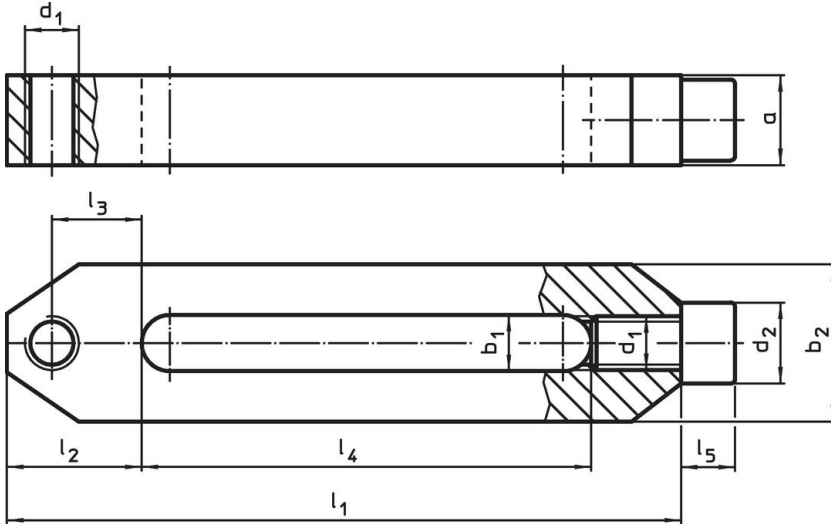

Brides droites • longues

EH 23700.

Description produit

Matières

- acier traité, bruni

Plan

Informations détaillées

Dimensions										Référence article	
b ₁	l ₁	a	b ₂	d ₁	l ₂	l ₃	l ₄	l ₅	d ₂		
[mm]										[g]	
12,5	156	20	35,0	M12	30	20	106	12	18	601	23700.0042
17,0	196	30	45,5	M16	35	22	136	16	24	1430	23700.0046