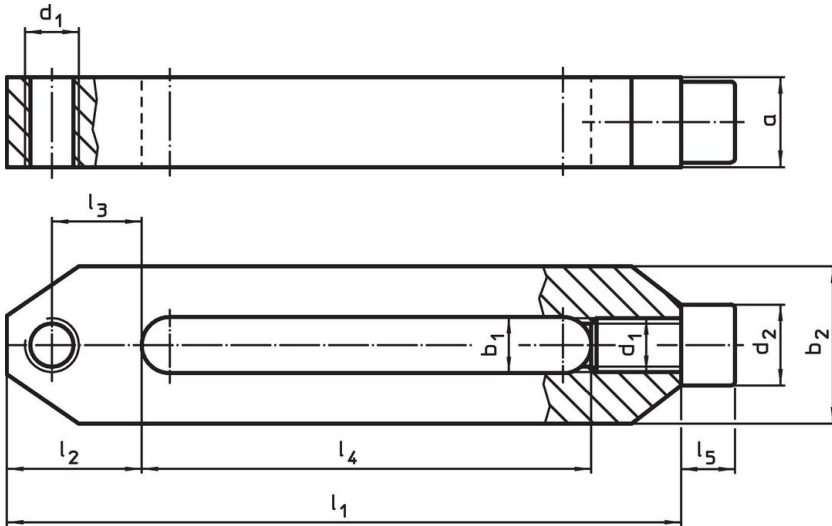

Brides droites • longues

EH 23700.

Description produit

Matières

- acier traité, bruni

Plan

Informations détaillées

Dimensions										Référence article	
b ₁	l ₁	a	b ₂	d ₁	l ₂	l ₃	l ₄	l ₅	d ₂		
				[mm]							
12,5	156	20	35,0	M12	30	20	106	12	18	601	23700.0042
17,0	196	30	45,5	M16	35	22	136	16	24	1430	23700.0046