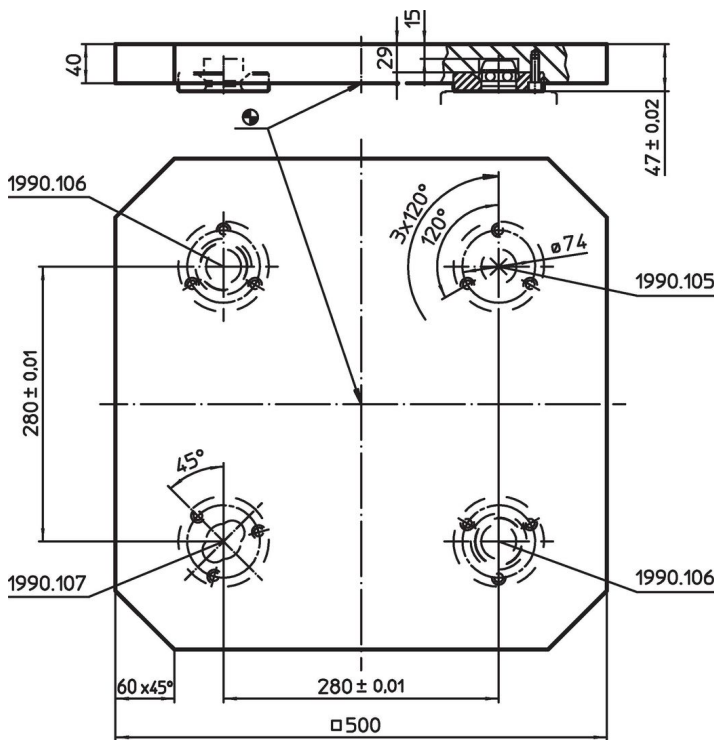

Plan

Informations détaillées

	Référence article
  [kg] 27	1990.192