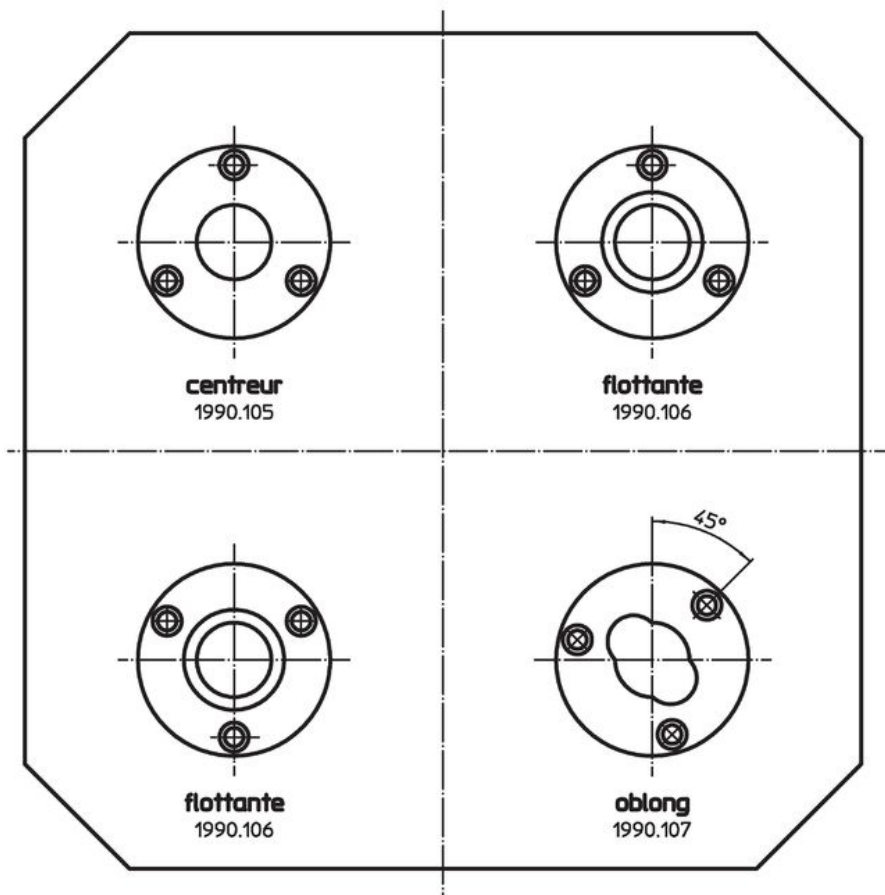

Exemple d'application