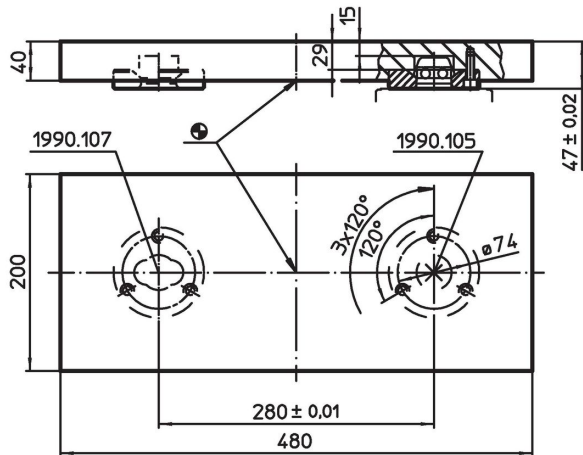

Plaques de base • avec 2 bagues de serrage

EH 1990.

Description produit

Matières

- Bagues de serrage**
- acier, cémenté, rectifié
- Plateau de base**
- aluminium

Plus d'informations

Notes

Réalisations spéciales sur demande.

Plan

Informations détaillées

	Référence article
 [kg] 11	1990.190

Exemple d'application

Conformité

Conforme à la directive RoHS

Conforme à la directive 2011/65/CE et à la directive 2015/863.

Ne contient pas de substances SVHC