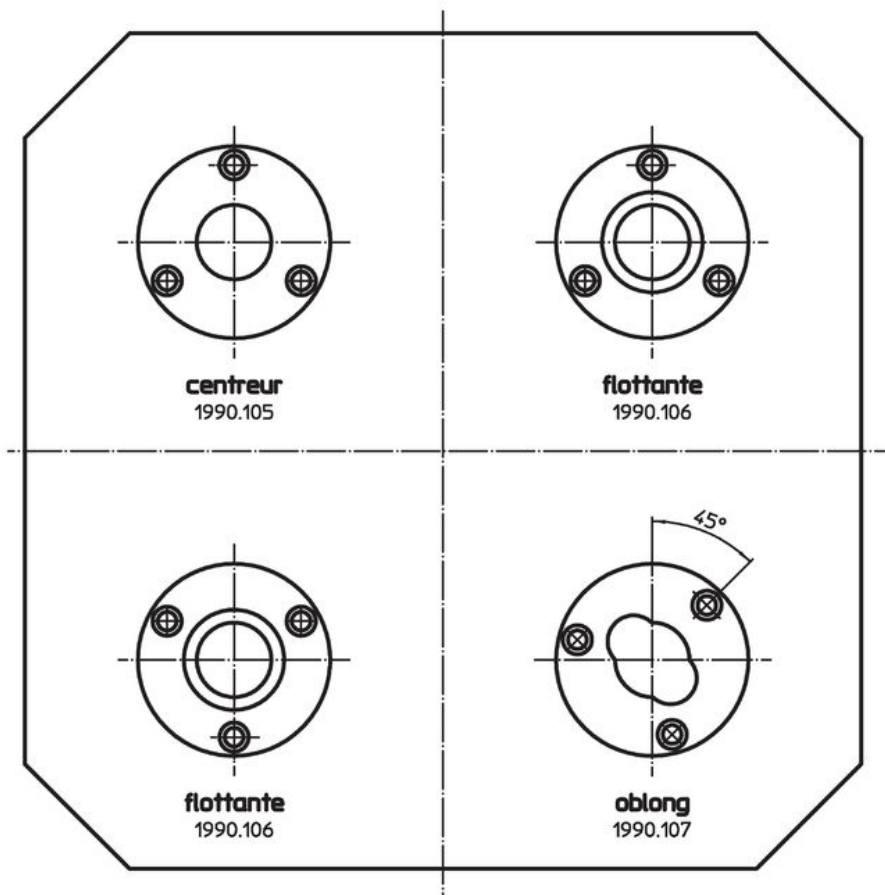

Plaques de base • avec 2 bagues de serrage

EH 1990.

Description produit

Matières

- Bagues de serrage**
- acier, cémenté, rectifié
- Plateau de base**
- aluminium

Plus d'informations

Notes

Réalisations spéciales sur demande.

Plan

Informations détaillées

	Référence article
 [kg] 11	1990.190

Exemple d'application

Conformité

Conforme à la directive RoHS

Conforme à la directive 2011/65/CE et à la directive 2015/863.

Ne contient pas de substances SVHC