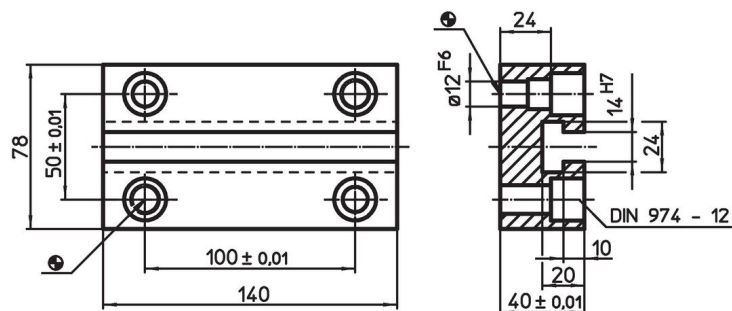

Adaptateurs rainurés

EH 1580.000

Description produit

Matières

- acier, cémenté, rectifié

Plan

Informations détaillées

Système	 [g]	Référence article
L12	2743	1580.000