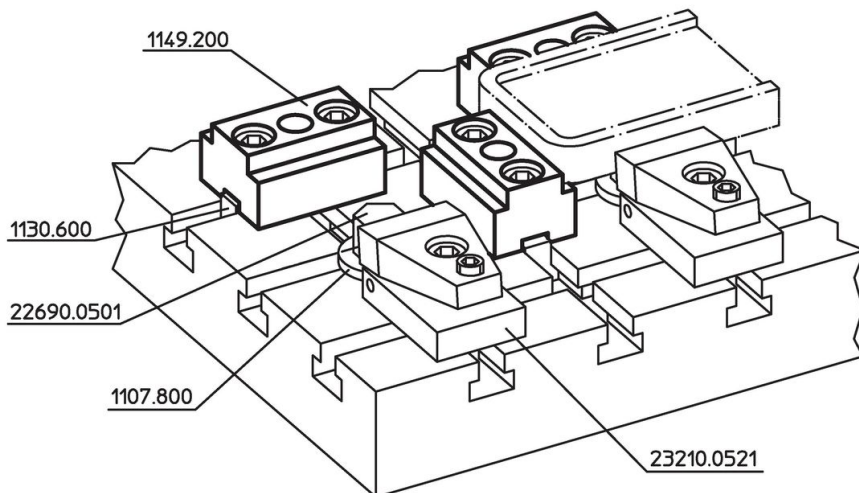

Exemple d'application