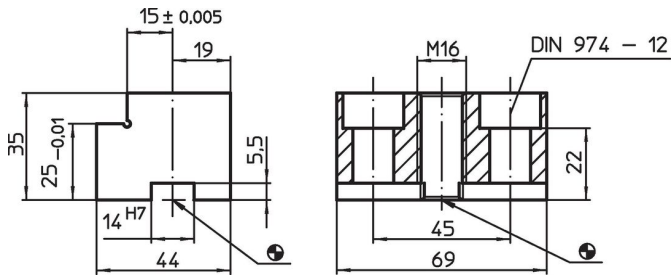

Tasseaux de positionnement

EH 1149.000

Description produit

Matières

- acier, cémenté, rectifié

Plan

Informations détaillées

Système		Référence article
V70	[g] 660	1149.000