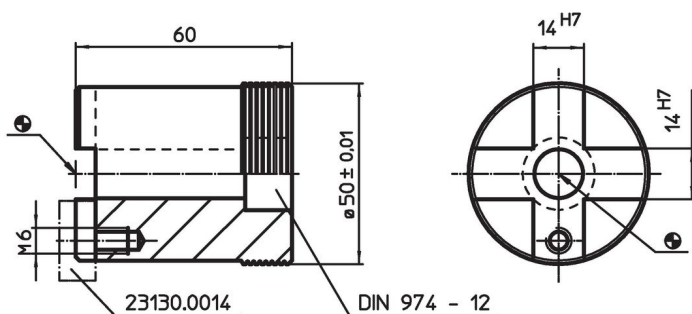

Butées • cylindriques

EH 1115.100

Description produit

Matières

- acier, cémenté, rectifié

Plan

Informations détaillées

Systeme		Référence article
V70	[g] 758	1115.100