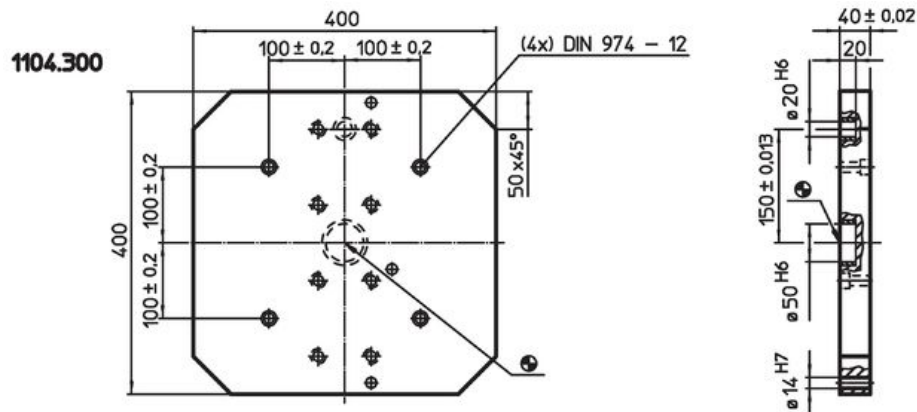

Plaques de base • avec accessoires

EH 1104.300 - EH 1104.500

Description produit

Matières

- fonte grise GG

Plan

Informations détaillées

Système	[kg]		Référence article
V70		42	1104.300
V70		53	1104.400
V70		108	1104.500

Exemple d'application

Conformité

Conforme à la directive RoHS

Contient du plomb – Conforme selon les exceptions 6a / 6b / 6c.

Contient des substances SVHC >0,1 % m/m

Contient du plomb – Liste SVHC [REACH] au 27.06.2024.