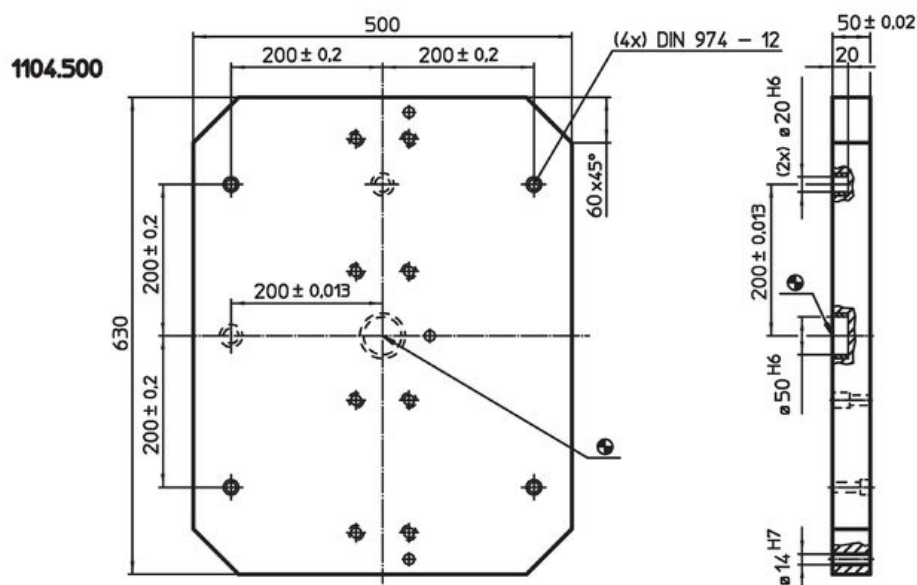

Plaques de base • avec accessoires

EH 1104.300 - EH 1104.500

Description produit

Matières

- fonte grise GG

Plan

Informations détaillées

Système	[kg]		Référence article
V70		42	1104.300
V70		53	1104.400
V70		108	1104.500

Exemple d'application

Conformité

Conforme à la directive RoHS

Contient du plomb – Conforme selon les exceptions 6a / 6b / 6c.

Contient des substances SVHC >0,1 % m/m

Contient du plomb – Liste SVHC [REACH] au 27.06.2024.