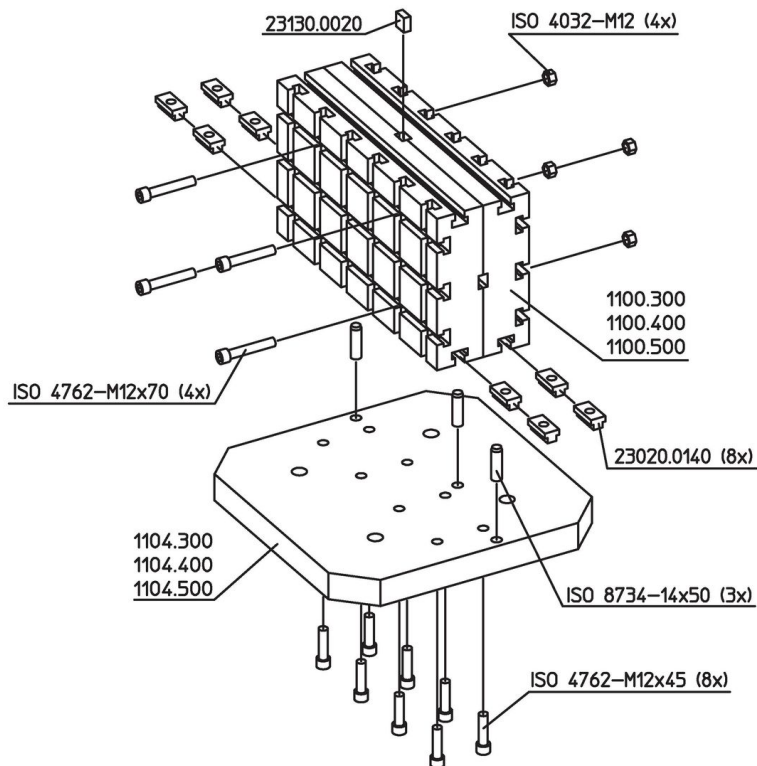

Plaques de base • avec accessoires

EH 1104.300 - EH 1104.500

Description produit

Matières

- fonte grise GG

Plan

Informations détaillées

Système	[kg]		Référence article
V70		42	1104.300
V70		53	1104.400
V70		108	1104.500

Exemple d'application

Conformité

Conforme à la directive RoHS

Contient du plomb – Conforme selon les exceptions 6a / 6b / 6c.

Contient des substances SVHC >0,1 % m/m

Contient du plomb – Liste SVHC [REACH] au 27.06.2024.