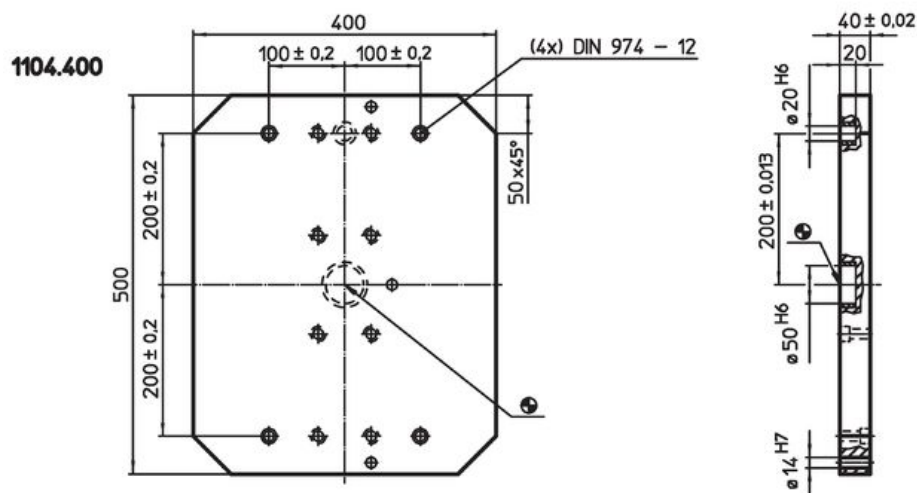

Plaques de base • avec accessoires

EH 1104.300 - EH 1104.500

Description produit

Matières

- fonte grise GG

Plan

Informations détaillées

Système	[kg]		Référence article
V70		42	1104.300
V70		53	1104.400
V70		108	1104.500

Exemple d'application

Conformité

Conforme à la directive RoHS

Contient du plomb – Conforme selon les exceptions 6a / 6b / 6c.

Contient des substances SVHC >0,1 % m/m

Contient du plomb – Liste SVHC [REACH] au 27.06.2024.