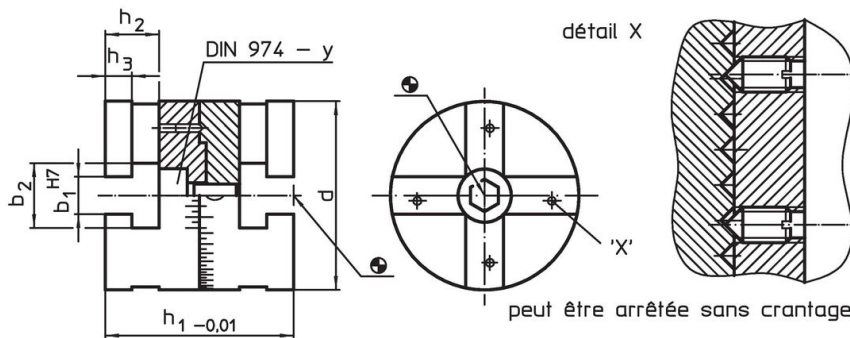

Blocs intermédiaires d'orientation réglables

EH 1048.600 - EH 1148.600

Description produit

Matières

- acier, cémenté, rectifié

Plan

Informations détaillées

Système	Dimensions							Référence article	
	d	b ₁	b ₂	h ₁	h ₂	h ₃	y		
V40	40	10	17	40	12,5	6,5	6	286	1048.600
V70	70	14	24	70	20,0	10,0	12	1421	1148.600