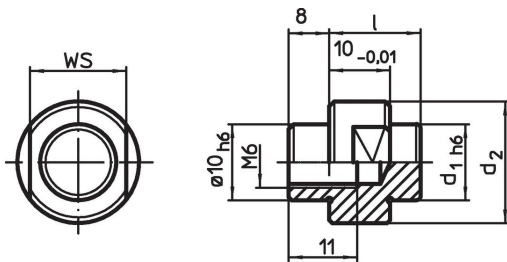

Cimblots de centrage

EH 1040.300 - EH 1040.700

Description produit

Matières

- acier, cémenté, rectifié

Plan

Informations détaillées

Système	Dimensions			SW [mm]	Réf. [g]	Référence article
	d ₁	d ₂ [mm]	l			
V40	6	15	14	13	18	1040.300
V40	10	19	14	13	25	1040.500
V40	13	19	15	17	30	1040.700