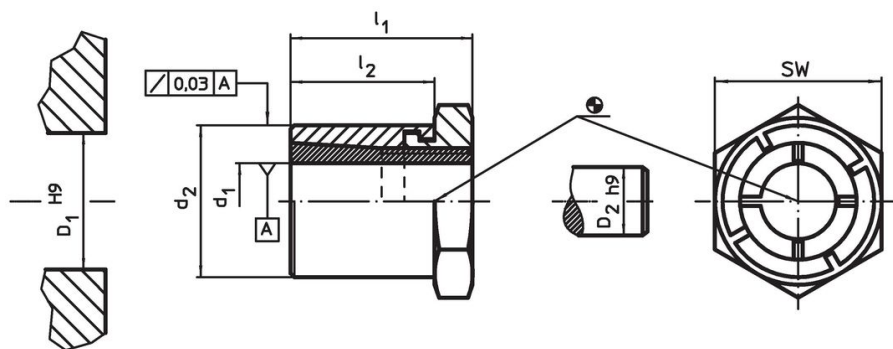

### Informations détaillées

Dimensions				SW	Couple de serrage de l'écrou	Couple transférable	Charges de poussées axiale transférable	Pression de surface de l'arbre	Pression de surface du moyeu	Alésage moyeu	Diamètre de l'arbre		Référence article
d <sub>1</sub>	d <sub>2</sub>	l <sub>1</sub>	l <sub>2</sub>		T <sub>A</sub> max.	M max.	F <sub>a</sub> max.	p <sub>w</sub> max.	p <sub>N</sub> max.	D <sub>1</sub> H9	D <sub>2</sub> h9	[g]	
[mm]				[mm]	[Nm]	[Nm]	[kN]	[N/mm <sup>2</sup> ]	[N/mm <sup>2</sup> ]	[mm]	[mm]		
6	14	19	15	14	7	8,5	2,8	154	67	14	6	16	25050.0206