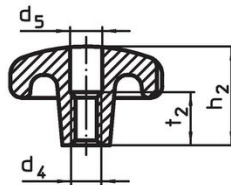

Notes

Des boutons spéciaux avec un alésage différent ou un autre traitement de surface sont réalisés sur demande.

Plan

croquis 1

croquis 2

croquis 3

croquis 4

croquis 5

Informations détaillées

d ₁	d ₂	Dimensions				Référence article
		d ₄	h ₂	t ₁ min.	[g]	
[mm]						
avec taraudage, trou borgne, forme E – croquis 5						
80	25	M16	50	28	572	24650.0480

Conformité

Conforme à la directive RoHS