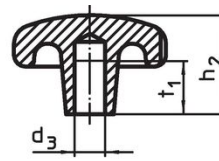

Notes

Des boutons spéciaux avec un alésage différent ou un autre traitement de surface sont réalisés sur demande.

Plan

croquis 1

croquis 2

croquis 3

croquis 4

croquis 5

Informations détaillées

d_1	d_2	Dimensions				Référence article
		d_4	h_2	t_1 min.	[g]	
[mm]						
avec taraudage, trou borgne, forme E – croquis 5						
80	25	M16	50	28	572	24650.0480

Conformité

Conforme à la directive RoHS