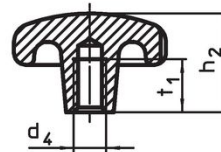

Notes

Des boutons spéciaux avec un alésage différent ou un autre traitement de surface sont réalisés sur demande.

Plan

croquis 1

croquis 2

croquis 3

croquis 4

croquis 5

Informations détaillées

d ₁	d ₂	Dimensions				Référence article
		d ₄	h ₂	t ₁ min.	[g]	
[mm]						
avec taraudage, trou borgne, forme E – croquis 5						
80	25	M16	50	28	572	24650.0480

Conformité

Conforme à la directive RoHS