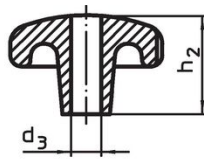

Boutons étoiles · DIN 6336 fonte grise

24650.0480

Description produit

Ces Boutons étoiles sont fabriqués selon la norme DIN 6336.
Sablés ou grenailés.

Matières

Poignée

- fonte grise GG 20, naturelle

Plus d'informations

Notes

Des boutons spéciaux avec un alésage différent ou un autre traitement de surface sont réalisés sur demande.

Plan

croquis 1

croquis 2

croquis 3

croquis 4

croquis 5

Informations détaillées

d_1	d_2	Dimensions				Référence article
		d_4	h_2	t_1 min.	[g]	
[mm]						
avec taraudage, trou borgne, forme E – croquis 5						
80	25	M16	50	28	572	24650.0480

Conformité

Conforme à la directive RoHS