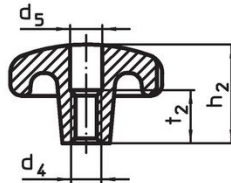

Notes

Des boutons spéciaux avec un alésage différent ou un autre traitement de surface sont réalisés sur demande.

Plan

croquis 1

croquis 2

croquis 3

croquis 4

croquis 5

Informations détaillées

d_1	d_2	Dimensions				Référence article
		d_4	h_2	t_1 min.	[g]	
[mm]						
avec taraudage, trou borgne, forme E – croquis 5						
80	25	M16	50	28	572	24650.0480

Conformité

Conforme à la directive RoHS