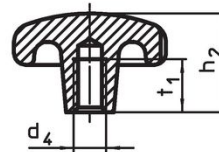

Notes

Des boutons spéciaux avec un alésage différent ou un autre traitement de surface sont réalisés sur demande.

Plan

croquis 1

croquis 2

croquis 3

croquis 4

croquis 5

Informations détaillées

d_1	d_2	Dimensions				Référence article
		d_4	h_2	t_1 min.	[g]	
[mm]						
avec taraudage, trou borgne, forme E – croquis 5						
80	25	M16	50	28	572	24650.0480

Conformité

Conforme à la directive RoHS