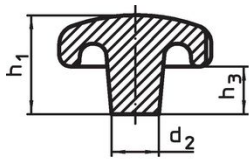

Boutons étoiles · DIN 6336 fonte grise

24650.0480

Description produit

Ces Boutons étoiles sont fabriqués selon la norme DIN 6336.
Sablés ou grenailés.

Matières

Poignée

- fonte grise GG 20, naturelle

Plus d'informations

Notes

Des boutons spéciaux avec un alésage différent ou un autre traitement de surface sont réalisés sur demande.

Plan

croquis 1

croquis 2

croquis 3

croquis 4

croquis 5

Informations détaillées

d_1	d_2	Dimensions				Référence article
		d_4	h_2	t_1 min.	[g]	
[mm]						
avec taraudage, trou borgne, forme E – croquis 5						
80	25	M16	50	28	572	24650.0480

Conformité

Conforme à la directive RoHS