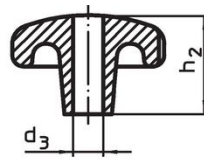

Boutons étoiles • DIN 6336 fonte grise

24650.0463

Description produit

Ces Boutons étoiles sont fabriquées selon la norme DIN 6336.
Sablés ou grenailés.

Matières

Poignée

- fonte grise GG 20, naturelle

Plus d'informations

Notes

Des boutons spéciaux avec un alésage différent ou un autre traitement de surface sont réalisés sur demande.

Plan

croquis 1

croquis 2

croquis 3

croquis 4

croquis 5

Informations détaillées

d ₁	d ₂	Dimensions			Référence article
		d ₄	h ₂	t ₁ min.	
[mm]					[g]
avec taraudage, trou borgne, forme E – croquis 5					
63	20	M12	40	22	280 24650.0463

Conformité

Conforme à la directive RoHS