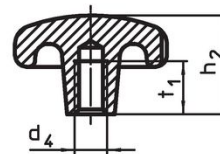

Notes

Des boutons spéciaux avec un alésage différent ou un autre traitement de surface sont réalisés sur demande.

Plan

croquis 1

croquis 2

croquis 3

croquis 4

croquis 5

Informations détaillées

d ₁	d ₂	Dimensions			Référence article
		d ₄	h ₂	t ₁ min.	
[mm]					[g]
avec taraudage, trou borgne, forme E – croquis 5					
63	20	M12	40	22	280 24650.0463

Conformité

Conforme à la directive RoHS