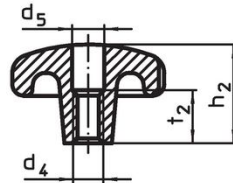

Notes

Des boutons spéciaux avec un alésage différent ou un autre traitement de surface sont réalisés sur demande.

Plan

croquis 1

croquis 2

croquis 3

croquis 4

croquis 5

Informations détaillées

d ₁	d ₂	Dimensions			Référence article
		d ₄	h ₂	t ₁ min.	
[mm]					[g]
avec taraudage, trou borgne, forme E – croquis 5					
63	20	M12	40	22	280 24650.0463

Conformité

Conforme à la directive RoHS