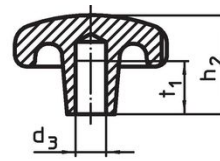

Notes

Des boutons spéciaux avec un alésage différent ou un autre traitement de surface sont réalisés sur demande.

Plan

croquis 1

croquis 2

croquis 3

croquis 4

croquis 5

Informations détaillées

d ₁	d ₂	Dimensions			Référence article
		d ₄	h ₂	t ₁ min.	
[mm]					[g]
avec taraudage, trou borgne, forme E – croquis 5					
63	20	M12	40	22	280 24650.0463

Conformité

Conforme à la directive RoHS