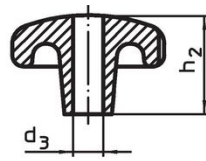

Boutons étoiles · DIN 6336 fonte grise

24650.0380

Description produit

Ces Boutons étoiles sont fabriquées selon la norme DIN 6336.
Sablés ou grenailés.

Matières

Poignée

- fonte grise GG 20, naturelle

Plus d'informations

Notes

Des boutons spéciaux avec un alésage différent ou un autre traitement de surface sont réalisés sur demande.

Plan

croquis 1

croquis 2

croquis 3

croquis 4

croquis 5

Informations détaillées

Dimensions							Référence article
d ₁	d ₂	d ₄	d ₅	h ₂	t ₂	[g]	
avec taraudage et alésage traversant, forme D – croquis 4							
80	25	M16	17	50	20	541	24650.0380

Conformité

Conforme à la directive RoHS