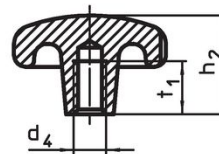

Notes

Des boutons spéciaux avec un alésage différent ou un autre traitement de surface sont réalisés sur demande.

Plan

croquis 1

croquis 2

croquis 3

croquis 4

croquis 5

Informations détaillées

d ₁	d ₂	Dimensions			[g]	Référence article
		d ₃ H7 [mm]	h ₂	t ₁ min.		
trou borgne lisse, forme C – croquis 3						
32	12	6	20	12	40	24650.0232

Conformité

Conforme à la directive RoHS