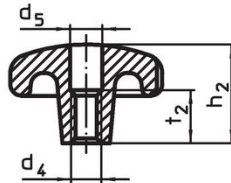

Notes

Des boutons spéciaux avec un alésage différent ou un autre traitement de surface sont réalisés sur demande.

Plan

croquis 1

croquis 2

croquis 3

croquis 4

croquis 5

Informations détaillées

d ₁	d ₂	Dimensions			[g]	Référence article
		d ₃ H7 [mm]	h ₂	t ₁ min.		
trou borgne lisse, forme C – croquis 3						
32	12	6	20	12	40	24650.0232

Conformité

Conforme à la directive RoHS