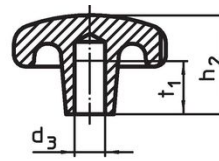

Notes

Des boutons spéciaux avec un alésage différent ou un autre traitement de surface sont réalisés sur demande.

Plan

croquis 1

croquis 2

croquis 3

croquis 4

croquis 5

Informations détaillées

d ₁	d ₂	Dimensions			[g]	Référence article
		d ₃ H7 [mm]	h ₂	t ₁ min.		
trou borgne lisse, forme C – croquis 3						
32	12	6	20	12	40	24650.0232

Conformité

Conforme à la directive RoHS