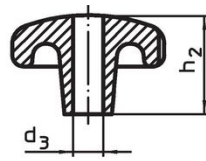

Boutons étoiles • DIN 6336 fonte grise

24650.0063

Description produit

Ces Boutons étoiles sont fabriquées selon la norme DIN 6336.
Sablés ou grenillés.

Matières

Poignée

- fonte grise GG 20, naturelle

Plus d'informations

Notes

Des boutons spéciaux avec un alésage différent ou un autre traitement de surface sont réalisés sur demande.

Plan

croquis 1

croquis 2

croquis 3

croquis 4

croquis 5

Informations détaillées

d ₁	d ₂	Dimensions			[g]	Référence article
		[mm]	h ₁	h ₃		
pièce brute, forme A – croquis 1						
63	20		42	21	314	24650.0063

Conformité

Conforme à la directive RoHS

Conforme à la directive 2011/65/CE et à la directive 2015/863.