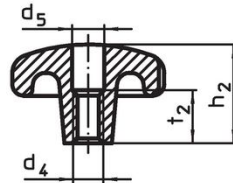

Notes

Des boutons spéciaux avec un alésage différent ou un autre traitement de surface sont réalisés sur demande.

Plan

croquis 1

croquis 2

croquis 3

croquis 4

croquis 5

Informations détaillées

d ₁	d ₂	Dimensions			[g]	Référence article
		[mm]	h ₁	h ₃		
pièce brute, forme A – croquis 1						
63	20		42	21	314	24650.0063

Conformité

Conforme à la directive RoHS

Conforme à la directive 2011/65/CE et à la directive 2015/863.