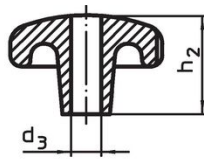

Boutons étoiles • DIN 6336 fonte grise

24650.0040

Description produit

Ces Boutons étoiles sont fabriqués selon la norme DIN 6336.
Sablés ou grenillés.

Matières

Poignée

- fonte grise GG 20, naturelle

Plus d'informations

Notes

Des boutons spéciaux avec un alésage différent ou un autre traitement de surface sont réalisés sur demande.

Plan

croquis 1

croquis 2

croquis 3

croquis 4

croquis 5

Informations détaillées

d ₁	Dimensions				Référence article
	d ₂	h ₁	h ₃	[g]	
pièce brute, forme A – croquis 1					
40	14	26	13	77	24650.0040

Conformité

Conforme à la directive RoHS

Conforme à la directive 2011/65/CE et à la directive 2015/863.