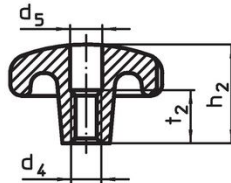

Notes

Des boutons spéciaux avec un alésage différent ou un autre traitement de surface sont réalisés sur demande.

Plan

croquis 1

croquis 2

croquis 3

croquis 4

croquis 5

Informations détaillées

d ₁	Dimensions				Référence article
	d ₂	h ₁	h ₃	[g]	
pièce brute, forme A – croquis 1					
40	14	26	13	77	24650.0040

Conformité

Conforme à la directive RoHS

Conforme à la directive 2011/65/CE et à la directive 2015/863.