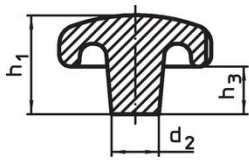

Boutons étoiles • DIN 6336 fonte grise

24650.0040

Description produit

Ces Boutons étoiles sont fabriqués selon la norme DIN 6336.
Sablés ou grenillés.

Matières

Poignée

- fonte grise GG 20, naturelle

Plus d'informations

Notes

Des boutons spéciaux avec un alésage différent ou un autre traitement de surface sont réalisés sur demande.

Plan

croquis 1

croquis 2

croquis 3

croquis 4

croquis 5

Informations détaillées

d ₁	Dimensions				Référence article
	d ₂	h ₁	h ₃	[g]	
pièce brute, forme A – croquis 1					
40	14	26	13	77	24650.0040

Conformité

Conforme à la directive RoHS

Conforme à la directive 2011/65/CE et à la directive 2015/863.