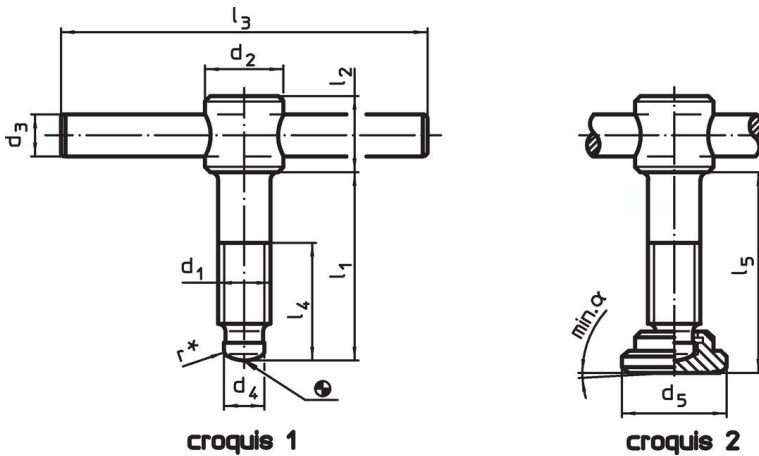

Vis à broche • DIN 6304 broche fixe

24490.0022

Description produit

Broche emmanchée en force.

Matières

- acier de décolletage, bruni, embout trempé

Plus d'informations

Références

Embout pour patin DIN 6311 forme S, EH 22560.

Autres produits

- Patins, DIN 6311 et version basse

Plan

* DIN 6304 complété de "r" pour montage facilité

Informations détaillées

Dimensions								Référence article	
d ₁	l ₁	d ₂	d ₃	d ₄	l ₂	l ₃	l ₄		
[mm]									
sans patin, forme E – croquis 1									
M20	110	30	16	15,5	28	140	90	544	24490.0022