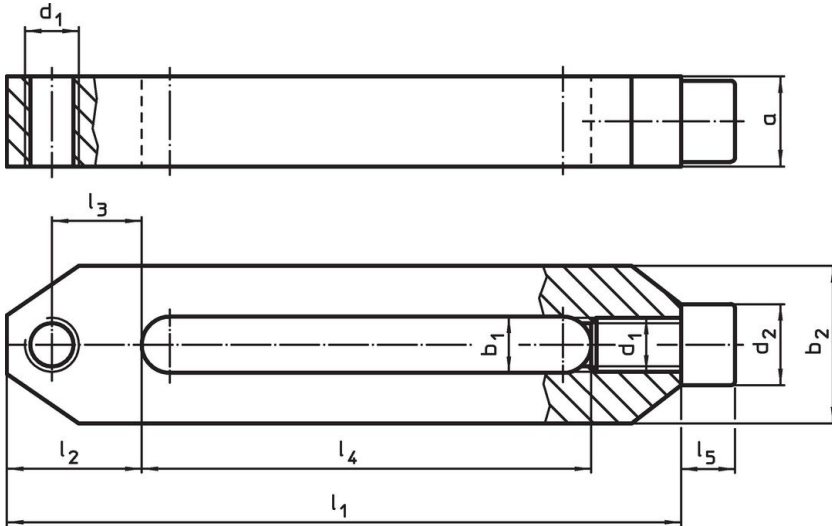

Brides droites • longues

23700.0046

Description produit

Matières

- acier traité, bruni

Plan

Informations détaillées

Dimensions										Référence article	
b ₁	l ₁	a	b ₂	d ₁	l ₂	l ₃	l ₄	l ₅	d ₂		
[mm]										[g]	
17	196	30	45,5	M16	35	22	136	16	24	1430	23700.0046