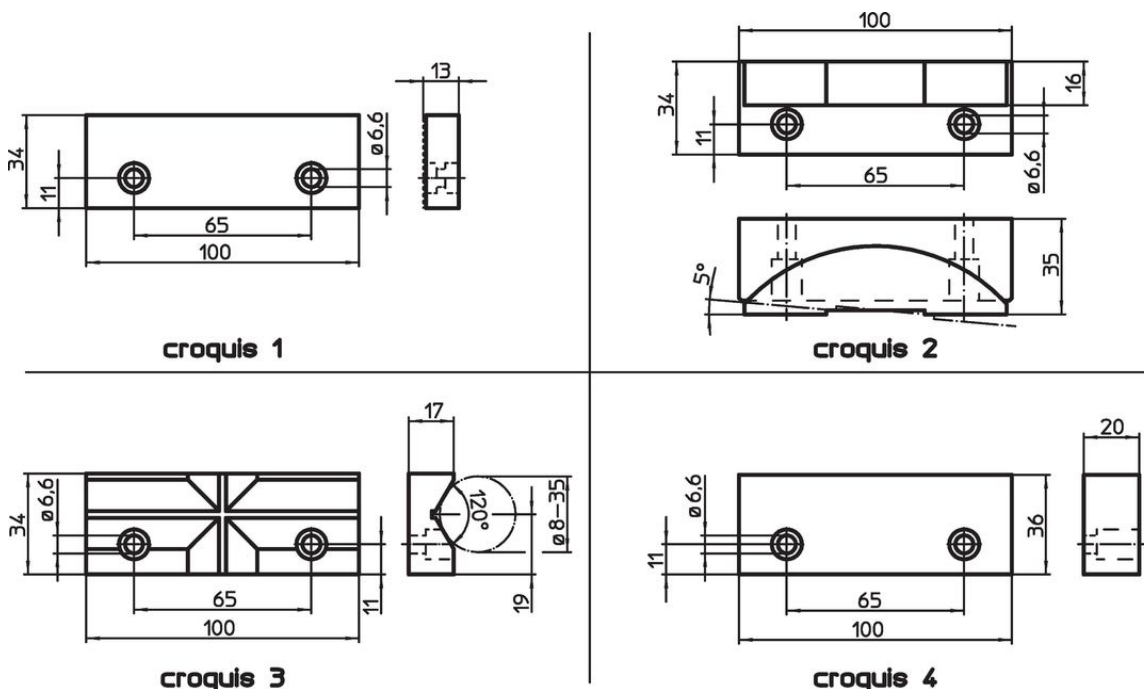

Mors interchangeables • pour étaux

23231.0023

Description produit

Ces mors sont des accessoires pour les étaux EH 23231.

Matières

- Mors**
- acier à outil

Plus d'informations

Notes

La livraison comprend des vis de serrage.

Plan

Informations détaillées

Cote nominale		Référence article
[mm]	[g]	
mâchoire, en acier de cémentation doux – croquis 4		
100	554	23231.0023

Conformité

Conforme à la directive RoHS