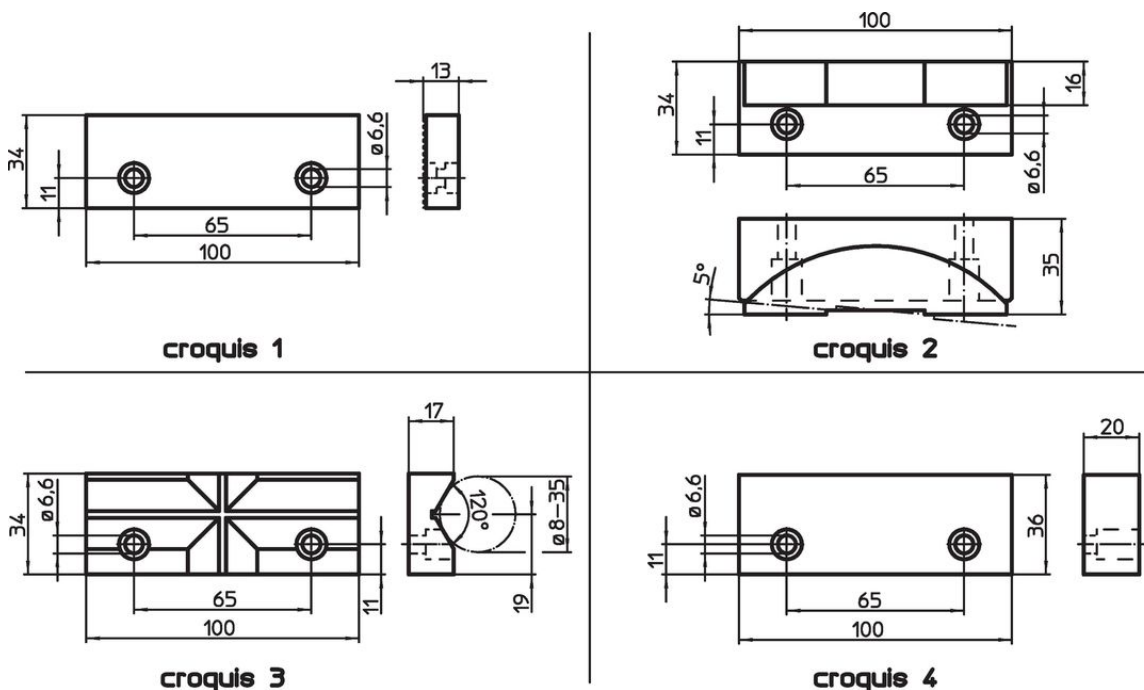

La livraison comprend des vis de serrage.

Plan

Informations détaillées

Cote nominale [mm]	 [g]	Référence article
mors en V en acier de cémentation, cémenté – croquis 3		
100	372	23231.0022

Conformité

Conforme à la directive RoHS