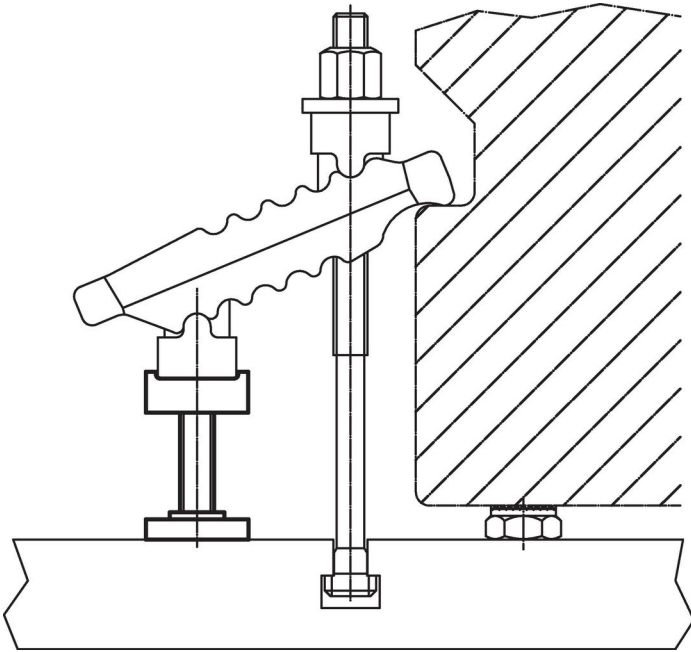

Exemple d'application

Conformité

Conforme à la directive RoHS

Conforme à la directive 2011/65/CE et à la directive 2015/863.

Ne contient pas de substances SVHC

Pas de substances SVHC avec une teneur supérieure à 0,1% m/m – Liste SVHC [REACH] au 27.06.2024.

Ne contient pas de substances de la Proposition 65

Aucune des substances de la Proposition 65 présente.

<https://www.P65Warnings.ca.gov/>

Ne contient pas de minerais de la guerre

Ce produit ne contient pas de substances classées comme "minerais de la guerre" telles que le tantale, l'étain, l'or ou le wolfram provenant de République démocratique du Congo ou de pays frontaliers.