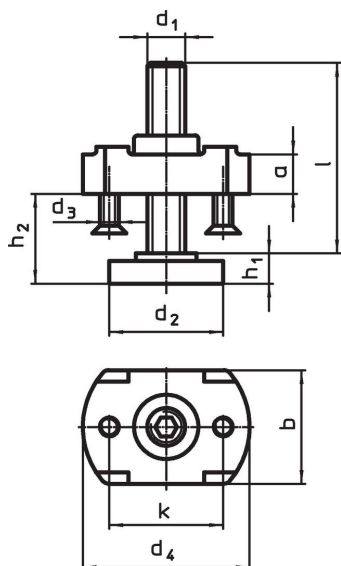

Extension d'appui • pour brides, crocodiles, avec appui réglable

23185.0420

Description produit

L'appui pour bride est à visser sur la contrepartie de la bride EH 23185. pour augmenter la hauteur de bridage (taille h_2).
La hauteur du bridage est réglable en continu.

Matières

Corps

- acier, trempé, zingué par galvanisation

Vis de support

- acier, qualité 8.8, noir

Plan

Informations détaillées

d_1	l	d_2	d_3	Dimensions						pour brides d_1 [mm]	 [g]	Référence article
				d_4	h_1	h_2	a	b	k			
M20	69	50	M6	70	16	16 – 52	25	46	50	25	1136	23185.0420