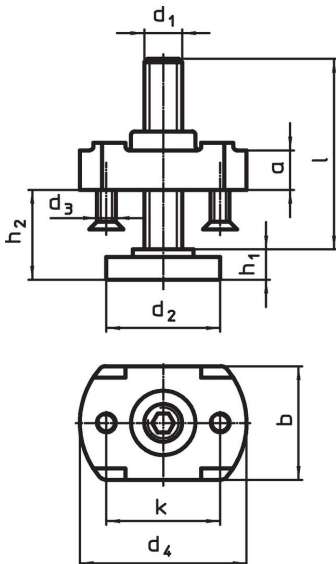

Extension d'appui • pour brides, crocodiles, avec appui réglable

23185.0412

Description produit

L'appui pour bride est à visser sur la contrepartie de la bride EH 23185. pour augmenter la hauteur de bridage (taille h_2).
La hauteur du bridage est réglable en continu.

Matières

Corps

- acier, trempé, zingué par galvanisation

Vis de support

- acier, qualité 8.8, noir

Plan

Informations détaillées

d_1	l	d_2	d_3	d_4	Dimensions					pour brides d_1 [mm]	 [g]	Référence article
					h_1 [mm]	h_2	a	b	k			
M12	49	36	M5	54	10	10 – 37	16	42	35	17	345	23185.0412