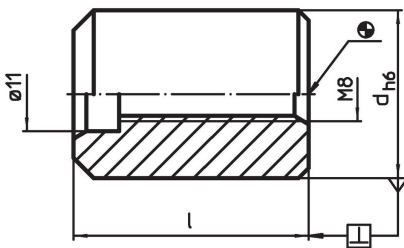

Cimblots de centrage

23110.0540

Description produit

Utilisés pour positionner les outillages sur des palettes.

Matières

- acier de cémentation, cémenté, allié, rectifié

Plan

Informations détaillées

Dimensions		l	[g]	Référence article
d	[mm]			
h6	50	45	695	23110.0540

Exemple d'application

Conformité

Conforme à la directive RoHS

Conforme à la directive 2011/65/CE et à la directive 2015/863.

Ne contient pas de substances SVHC