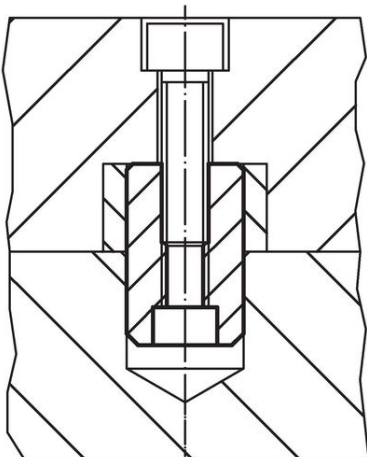

Cimblots de centrage

23110.0540

Description produit

Utilisés pour positionner les outillages sur des palettes.

Matières

- acier de cémentation, cémenté, allié, rectifié

Plan

Informations détaillées

Dimensions		l	[g]	Référence article
d	[mm]			
h6	50	45	695	23110.0540

Exemple d'application

Conformité

Conforme à la directive RoHS

Conforme à la directive 2011/65/CE et à la directive 2015/863.

Ne contient pas de substances SVHC