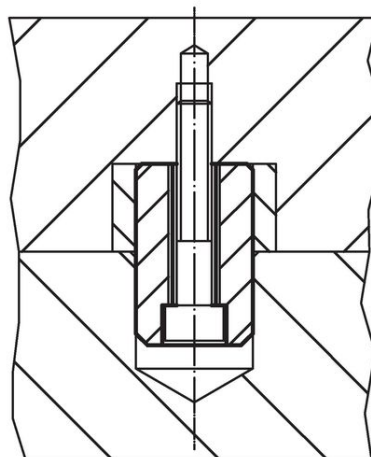

Cimblots de centrage

23110.0540

Description produit

Utilisés pour positionner les outillages sur des palettes.

Matières

- acier de cémentation, cémenté, allié, rectifié

Plan

Informations détaillées

Dimensions		l	[g]	Référence article
d	[mm]			
h6	50	45	695	23110.0540

Exemple d'application

Conformité

Conforme à la directive RoHS

Conforme à la directive 2011/65/CE et à la directive 2015/863.

Ne contient pas de substances SVHC