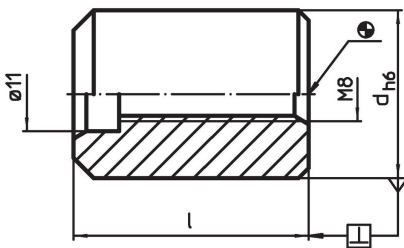

Cimblots de centrage

23110.0510

Description produit

Utilisés pour positionner les outillages sur des palettes.

Matières

- acier de cémentation, cémenté, allié, rectifié

Plan

Informations détaillées

Dimensions				Référence article
d		l		
h6	[mm]		[g]	
20		31	70	23110.0510

Exemple d'application

Conformité

Conforme à la directive RoHS

Conforme à la directive 2011/65/CE et à la directive 2015/863.

Ne contient pas de substances SVHC