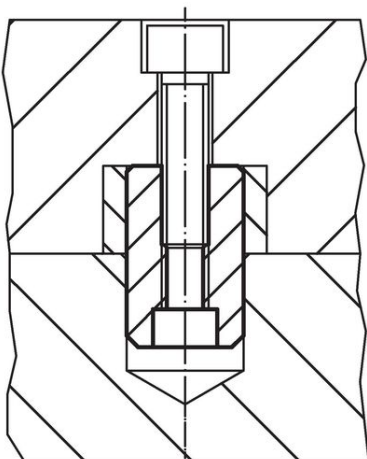

Cimblots de centrage

23110.0510

Description produit

Utilisés pour positionner les outillages sur des palettes.

Matières

- acier de cémentation, cémenté, allié, rectifié

Plan

Informations détaillées

Dimensions				Référence article
d		l		
h6	[mm]		[g]	
20		31	70	23110.0510

Exemple d'application

Conformité

Conforme à la directive RoHS

Conforme à la directive 2011/65/CE et à la directive 2015/863.

Ne contient pas de substances SVHC