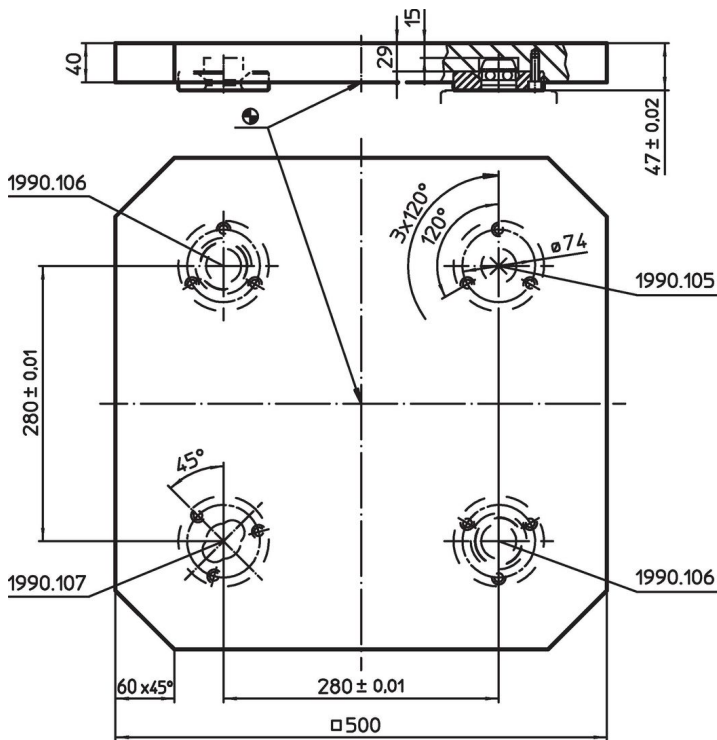

Plaques de base • avec 4 bagues de serrage

1990.192

Description produit

Matières

- Bagues de serrage**
- acier, cémenté, rectifié
- Plateau de base**
- aluminium

Plus d'informations

Notes

Réalisations spéciales sur demande.

Plan

Informations détaillées

	Référence article
	
[kg]	
27	1990.192

Exemple d'application

Conformité

Conforme à la directive RoHS

Conforme à la directive 2011/65/CE et à la directive 2015/863.

Ne contient pas de substances SVHC