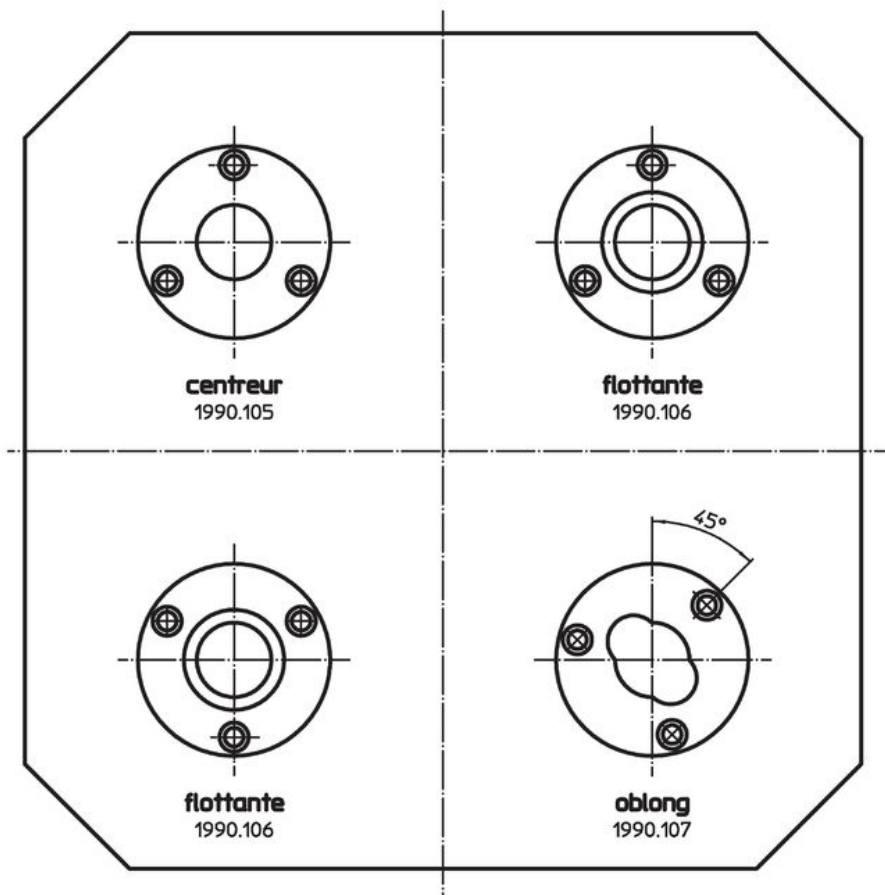

Plaques de base • avec 4 bagues de serrage

1990.192

Description produit

Matières

- Bagues de serrage**
- acier, cémenté, rectifié
- Plateau de base**
- aluminium

Plus d'informations

Notes

Réalisations spéciales sur demande.

Plan

Informations détaillées

	Référence article
	
[kg]	
27	1990.192

Exemple d'application

Conformité

Conforme à la directive RoHS

Conforme à la directive 2011/65/CE et à la directive 2015/863.

Ne contient pas de substances SVHC