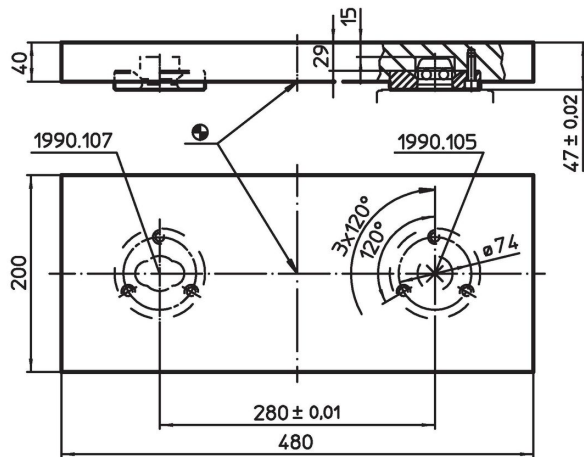

Plaques de base • avec 2 bagues de serrage

1990.190

Description produit

Matières

Bagues de serrage

- acier, cémenté, rectifié

Plateau de base

- aluminium

Plus d'informations

Notes

Réalisations spéciales sur demande.

Plan

Informations détaillées

		Référence article
	[kg]	
	11	1990.190

Exemple d'application

Conformité