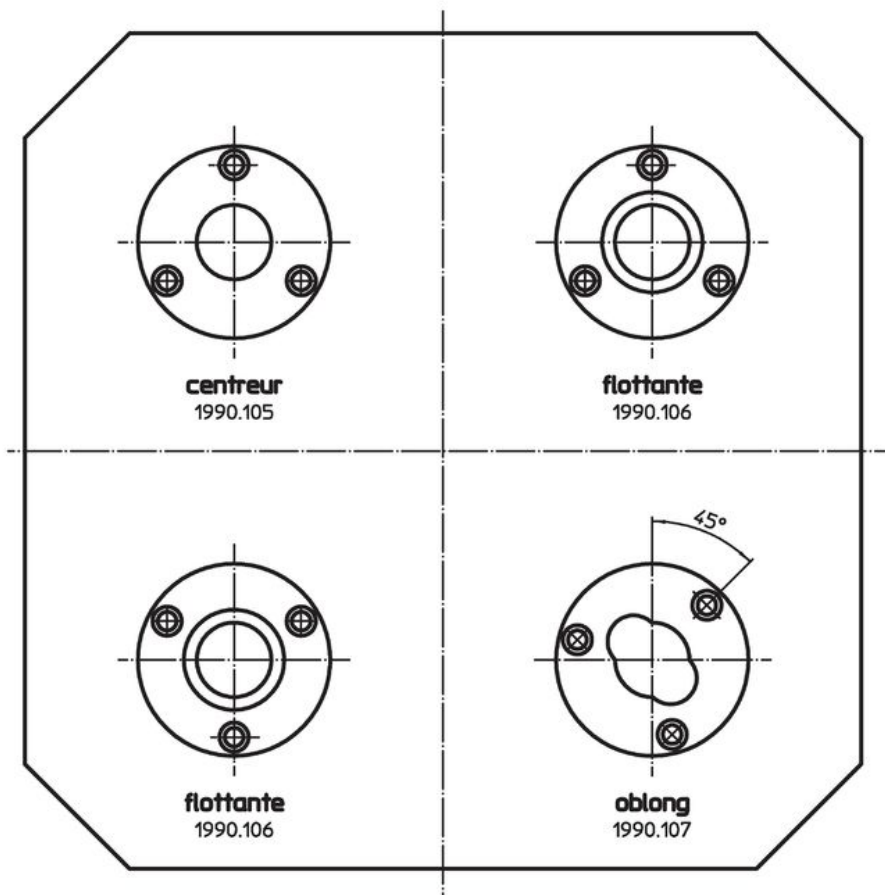

Plaques de base • avec 2 bagues de serrage

1990.190

Description produit

Matières

Bagues de serrage

- acier, cémenté, rectifié

Plateau de base

- aluminium

Plus d'informations

Notes

Réalisations spéciales sur demande.

Plan

Informations détaillées

		Référence article
	[kg]	
	11	1990.190

Exemple d'application

Conformité