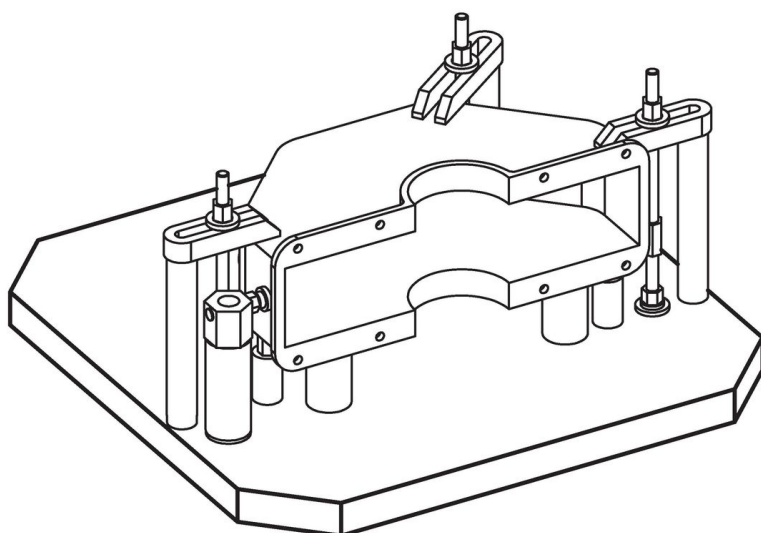

Plateaux de bridage • pré-usinés

1912.610

Description produit

Matières

- fonte grise GG

Plus d'informations

Notes

Réalisations spéciales en acier ou en fonte sur demande.

Plan

Informations détaillées

b ₁ x l ₁	Dimensions	h +0,3	[kg]	Référence article
	[mm]			
630 x 630		50,3	142	1912.610

Exemple d'application

Conformité

Conforme à la directive RoHS

Conforme à la directive 2011/65/CE et à la directive 2015/863.