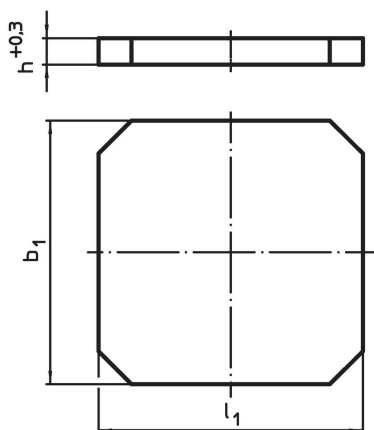

Plateaux de bridage • pré-usinés

1912.610

Description produit

Matières

- fonte grise GG

Plus d'informations

Notes

Réalisations spéciales en acier ou en fonte sur demande.

Plan

Informations détaillées

b ₁ x l ₁	Dimensions	h +0,3	[kg]	Référence article
	[mm]			
630 x 630		50,3	142	1912.610

Exemple d'application

Conformité

Conforme à la directive RoHS

Conforme à la directive 2011/65/CE et à la directive 2015/863.