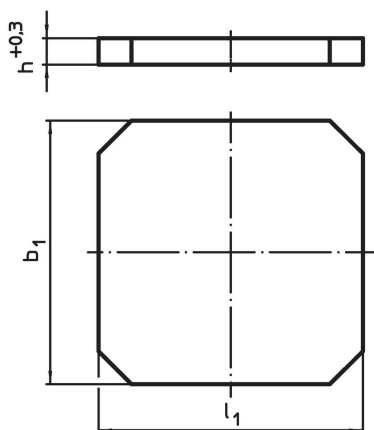

Plateaux de bridage • pré-usinés

1912.410

Description produit

Matières

- fonte grise GG

Plus d'informations

Notes

Réalisations spéciales en acier ou en fonte sur demande.

Plan

Informations détaillées

$b_1 \times l_1$	Dimensions	h +0,3	 [kg]	Référence article
	[mm]			
500 x 500		40,3	71	1912.410

Exemple d'application

Conformité

Conforme à la directive RoHS

Conforme à la directive 2011/65/CE et à la directive 2015/863.