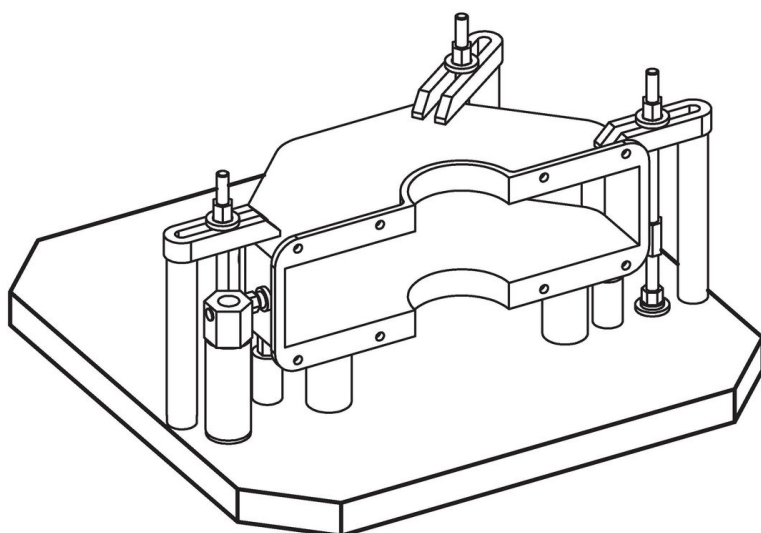

Plateaux de bridage • pré-usinés

1912.410

Description produit

Matières

- fonte grise GG

Plus d'informations

Notes

Réalisations spéciales en acier ou en fonte sur demande.

Plan

Informations détaillées

$b_1 \times l_1$	Dimensions	h +0,3	 [kg]	Référence article
	[mm]			
500 x 500		40,3	71	1912.410

Exemple d'application

Conformité

Conforme à la directive RoHS

Conforme à la directive 2011/65/CE et à la directive 2015/863.