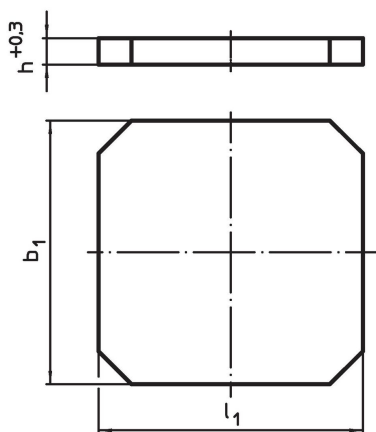

Plateaux de bridage • pré-usinés

1912.410

Description produit

Matières

- fonte grise GG

Plus d'informations

Notes

Réalisations spéciales en acier ou en fonte sur demande.

Plan

Informations détaillées

$b_1 \times l_1$	Dimensions	h +0,3	 [kg]	Référence article
	[mm]			
500 x 500		40,3	71	1912.410

Exemple d'application

Conformité

Conforme à la directive RoHS

Conforme à la directive 2011/65/CE et à la directive 2015/863.