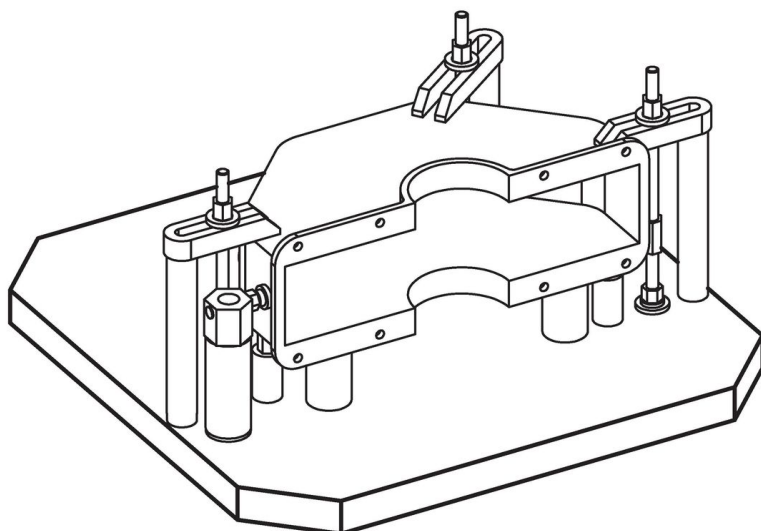

Plateaux de bridage • pré-usinés

1912.210

Description produit

Matières

- fonte grise GG

Plus d'informations

Notes

Réalisations spéciales en acier ou en fonte sur demande.

Plan

Informations détaillées

$b_1 \times l_1$	Dimensions	h +0,3	[kg]	Référence article
	[mm]			
400 x 400		40,3	45	1912.210

Exemple d'application

Conformité

Conforme à la directive RoHS

Conforme à la directive 2011/65/CE et à la directive 2015/863.