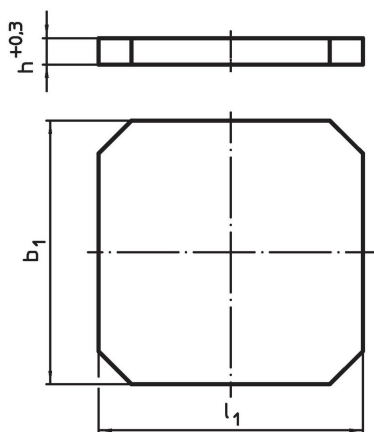

Plateaux de bridage • pré-usinés

1912.210

Description produit

Matières

- fonte grise GG

Plus d'informations

Notes

Réalisations spéciales en acier ou en fonte sur demande.

Plan

Informations détaillées

$b_1 \times l_1$	Dimensions	h +0,3	[kg]	Référence article
	[mm]			
400 x 400		40,3	45	1912.210

Exemple d'application

Conformité

Conforme à la directive RoHS

Conforme à la directive 2011/65/CE et à la directive 2015/863.