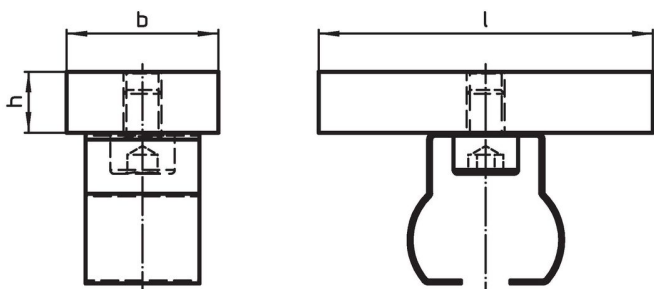

Appuis pour tasseaux de bridage multiple · avec blocage par ressort

1586.210

Description produit

Matières

- aluminium

Plan

Informations détaillées

l	Dimensions		h	Référence article
	b	[mm]		
44	20		8	1586.210