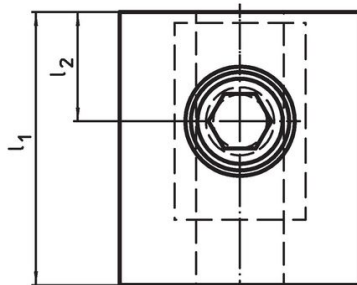

Butées • doux

1586.050

Description produit

Les mors peuvent être usinés aux formes de la pièce.

Matières

- acier à outil

Plan

croquis 1

croquis 2

Informations détaillées

d_1	l_1	Dimensions		b_1	h_1		Référence article
		l_2	$\pm 0,01$	$-0,05$			
		[mm]				[g]	
doux, sur les deux faces – croquis 1							
M12	60	30		44	21,4	537	1586.050

Conformité