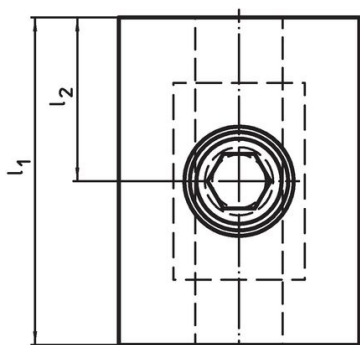

Butées • doux

1586.050

Description produit

Les mors peuvent être usinés aux formes de la pièce.

Matières

- acier à outil

Plan

croquis 1

croquis 2

Informations détaillées

d_1	l_1	Dimensions		b_1	h_1		Référence article
		l_2	$\pm 0,01$	$-0,05$			
		[mm]				[g]	
doux, sur les deux faces – croquis 1							
M12	60	30		44	21,4	537	1586.050

Conformité