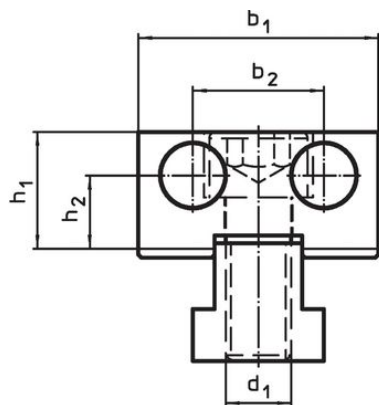

Butées • revêtement diamant

1586.011

Description produit

Matières

Embout

- revêtement diamant

Corps

- acier à outil, trempé

Plan

croquis 1

croquis 2

Informations détaillées

Dimensions									Référence article	
d ₁	d ₂	l ₁	l ₂ ±0,01	l ₃	b ₁ -0,05	b ₂	h ₁	h ₂		
[mm]									[g]	
revêtement diamant d'un côté et lisse de l'autre – croquis 2										
M12	12	42	20	2	44	24	21,4	13,4	403	1586.011