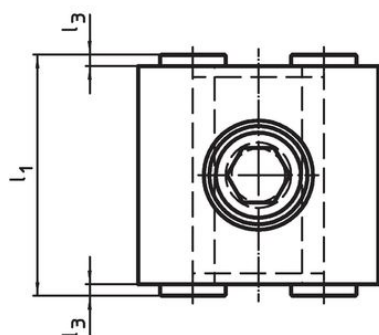

Butées • revêtement diamant

1586.011

Description produit

Matières

Embout

- revêtement diamant

Corps

- acier à outil, trempé

Plan

croquis 1

croquis 2

Informations détaillées

Dimensions									Référence article	
d ₁	d ₂	l ₁	l ₂ ±0,01	l ₃	b ₁ -0,05	b ₂	h ₁	h ₂		
[mm]									[g]	
revêtement diamant d'un côté et lisse de l'autre – croquis 2										
M12	12	42	20	2	44	24	21,4	13,4	403	1586.011