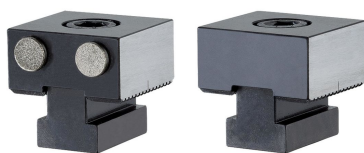

Butées • revêtement diamant

1586.011

Description produit

Matières

Embout

- revêtement diamant

Corps

- acier à outil, trempé

Plan

croquis 1

croquis 2

Informations détaillées

Dimensions									Référence article	
d ₁	d ₂	l ₁	l ₂ ±0,01	l ₃	b ₁ -0,05	b ₂	h ₁	h ₂		
[mm]									[g]	
revêtement diamant d'un côté et lisse de l'autre – croquis 2										
M12	12	42	20	2	44	24	21,4	13,4	403	1586.011