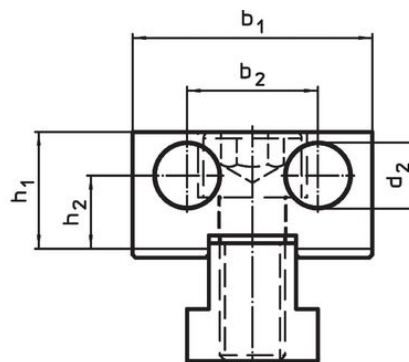

Butées • revêtement diamant

1586.011

Description produit

Matières

Embout

- revêtement diamant

Corps

- acier à outil, trempé

Plan

croquis 1

croquis 2

Informations détaillées

Dimensions									Référence article	
d ₁	d ₂	l ₁	l ₂ ±0,01	l ₃	b ₁ -0,05	b ₂	h ₁	h ₂		
[mm]									[g]	
revêtement diamant d'un côté et lisse de l'autre – croquis 2										
M12	12	42	20	2	44	24	21,4	13,4	403	1586.011