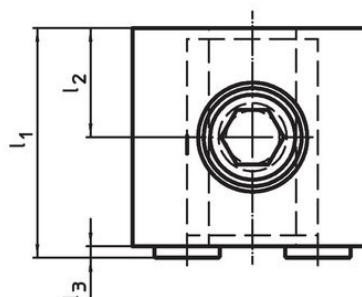

Butées • revêtement diamant

1586.011

Description produit

Matières

Embout

- revêtement diamant

Corps

- acier à outil, trempé

Plan

croquis 1

croquis 2

Informations détaillées

Dimensions									Référence article	
d ₁	d ₂	l ₁	l ₂ ±0,01	l ₃	b ₁ -0,05	b ₂	h ₁	h ₂		
[mm]									[g]	
revêtement diamant d'un côté et lisse de l'autre – croquis 2										
M12	12	42	20	2	44	24	21,4	13,4	403	1586.011