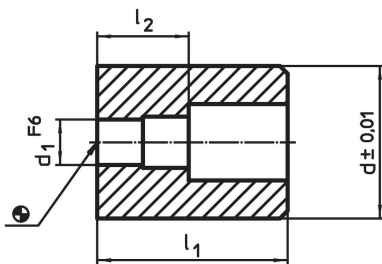

Butées • cylindriques

1551.700

Description produit

Matières

- acier, cémenté, rectifié

Plan

Informations détaillées

Système	Dimensions				Référence article
	l_1	l_2	d	d_1	
	[mm]				
L12	70	24	40	12	1551.700