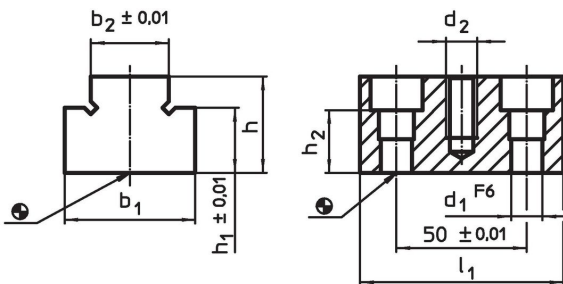

Tasseaux de positionnement

1549.400

Description produit

Matières

- acier, cémenté, rectifié

Plan

Informations détaillées

Système	Dimensions								Référence article	
	l_1	b_1	h	b_2	h_1	h_2	d_1	d_2		
L12	78	50	57	30	45	24	12	M12	1317	1549.400