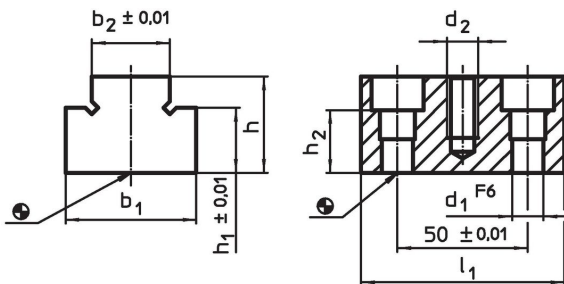

Tasseaux de positionnement

1549.400

Description produit

Matières

- acier, cémenté, rectifié

Plan

Informations détaillées

Système	Dimensions								Référence article	
	l_1	b_1	h	b_2	h_1	h_2	d_1	d_2		
L12	78	50	57	30	45	24	12	M12	1317	1549.400