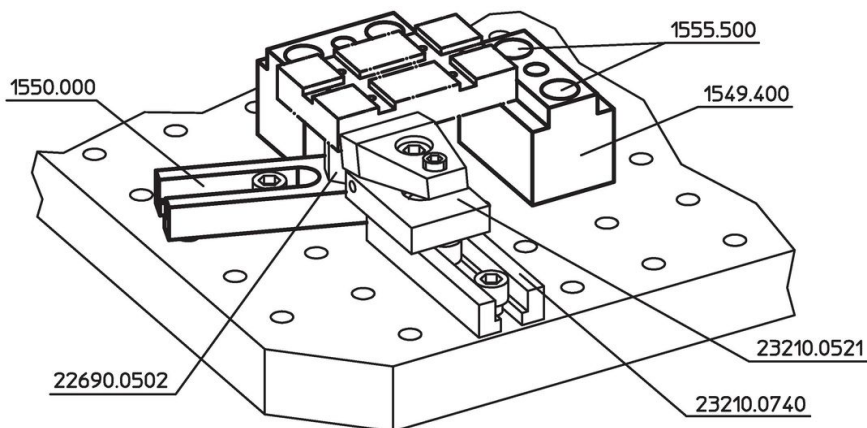

Exemple d'application