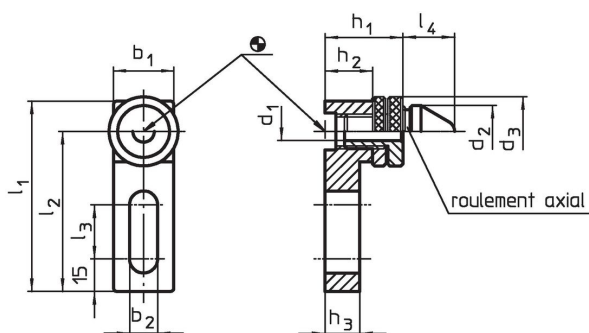

Supports de perçage • réglables

1163.200

Description produit

Matières

- acier, cémenté, rectifié

Plan

Informations détaillées

Système	b ₁	b ₂	d ₁	d ₂	d ₃	Dimensions				h ₁	h ₂	h ₃	[g]	Référence article
						l ₁	l ₂	l ₃	l ₄					
V70/L12	48	17	24,8	45	55	108	84	25	27	54 – 68	32	26	1391	1163.200