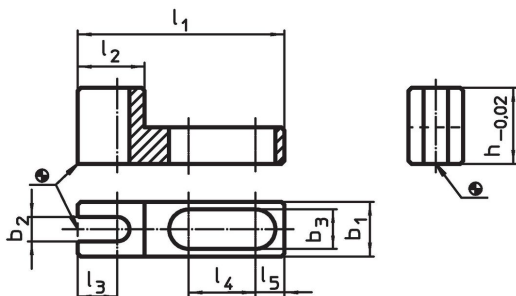

Supports de perçage · fixes

1162.300

Description produit

Matières

- acier, cémenté, rectifié

Plan

Informations détaillées

Système	Dimensions									Référence article	
	l_1	l_2	l_3	l_4	l_5	b_1	b_2	b_3	h		
V70/L12	108	45	20	37	11,5	48	35	17	25	399	1162.300