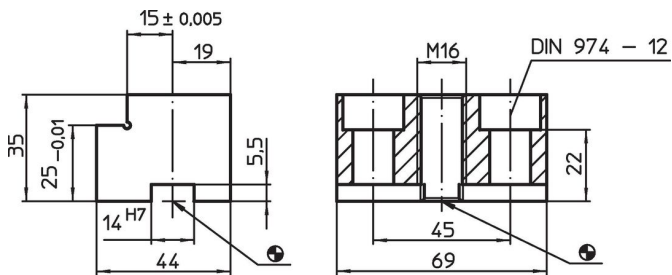

Tasseaux de positionnement

1149.000

Description produit

Matières

- acier, cémenté, rectifié

Plan

Informations détaillées

Systeme		Référence article
V70	[g] 660	1149.000