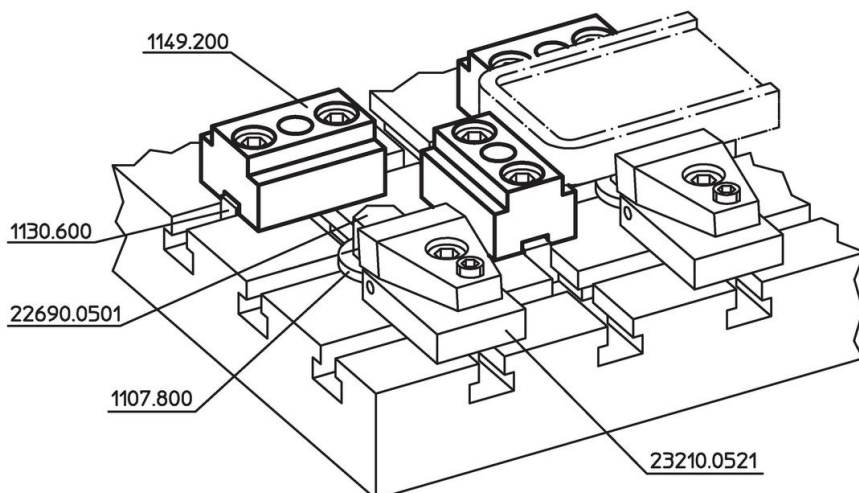

Exemple d'application