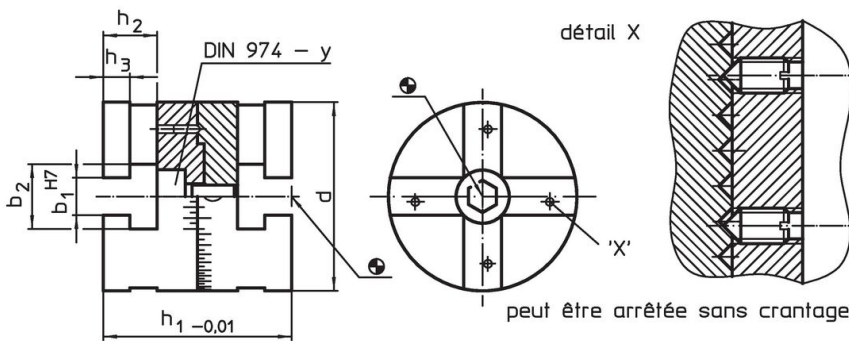

Blocs intermédiaires d'orientation réglables

1148.600

Description produit

Matières

- acier, cémenté, rectifié

Plan

Informations détaillées

| Système | Dimensions | | | | | | | Référence article | |
|---------|------------|----------------|----------------|------------------------|----------------|----------------|----|-------------------|----------|
| | d | b ₁ | b ₂ | h ₁ [mm] | h ₂ | h ₃ | y | | |
| V70 | 70 | 14 | 24 | 70 | 20 | 10 | 12 | 1421 | 1148.600 |