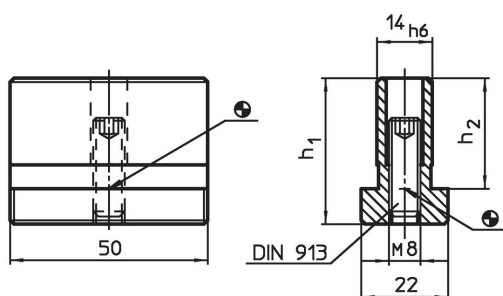

Butées

1116.000

Description produit

Matières

- acier, cémenté, rectifié

Plan

Informations détaillées

Système	Dimensions		Réf. article
	h_1	h_2	
V70	37	28	1116.000