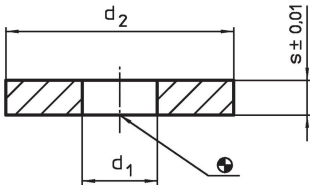

Disques

1108.200

Description produit

Cet élément de montage fait partie du système à rainures.

Matières

- acier, cémenté, rectifié

Plan

Informations détaillées

Système	Dimensions			Référence article
	d ₁	d ₂ [mm]	s	
V70/L12	13	39,5	20	170

Conformité

Conforme à la directive RoHS

Conforme à la directive 2011/65/CE et à la directive 2015/863.

Ne contient pas de substances SVHC