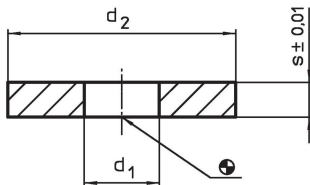

Disques

1108.000

Description produit

Cet élément de montage fait partie du système à rainures.

Matières

- acier, cémenté, rectifié

Plan

Informations détaillées

Système	Dimensions			Référence article	
	d ₁	d ₂ [mm]	s		
V70/L12	13	39,5	10	85	1108.000

Conformité

Conforme à la directive RoHS

Conforme à la directive 2011/65/CE et à la directive 2015/863.

Ne contient pas de substances SVHC