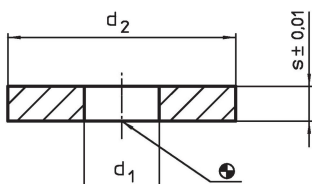

Disques

1107.900

Description produit

Cet élément de montage fait partie du système à rainures.

Matières

- acier, cémenté, rectifié

Plan

Informations détaillées

Système	Dimensions			Référence article
	d ₁	d ₂ [mm]	s	
V70/L12	13	59,5	5	107

Conformité

Conforme à la directive RoHS

Conforme à la directive 2011/65/CE et à la directive 2015/863.

Ne contient pas de substances SVHC