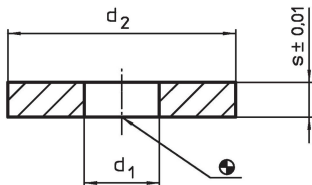

Disques

1107.600

Description produit

Cet élément de montage fait partie du système à rainures.

Matières

- acier, cémenté, rectifié

Plan

Informations détaillées

Système	d ₁	Dimensions		s	Référence article
		d ₂	[mm]		
V70/L12	13	39,5		4	36

Conformité

Conforme à la directive RoHS

Conforme à la directive 2011/65/CE et à la directive 2015/863.

Ne contient pas de substances SVHC