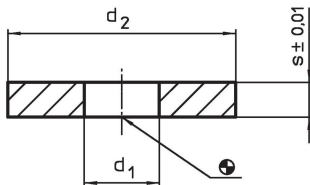

Disques

1107.500

Description produit

Cet élément de montage fait partie du système à rainures.

Matières

- acier, cémenté, rectifié

Plan

Informations détaillées

Système	d ₁	Dimensions		s	Référence article
		d ₂	[mm]		
V70/L12	13	59,5		3	65

Conformité

Conforme à la directive RoHS

Conforme à la directive 2011/65/CE et à la directive 2015/863.

Ne contient pas de substances SVHC