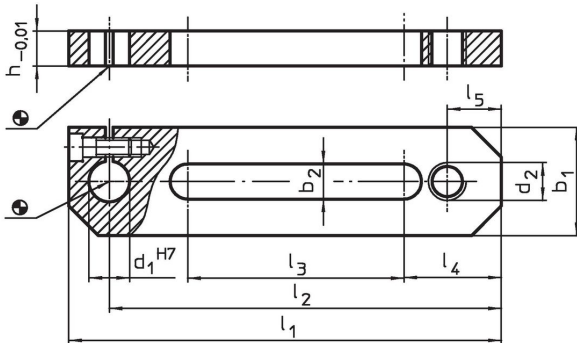

Tasseaux

1047.800

Description produit

Matières

- acier, cémenté, rectifié

Plan

Informations détaillées

Système	b ₁	b ₂	d ₁	d ₂	Dimensions						Référence article	
					h	l ₁	l ₂	l ₃	l ₄	l ₅		
V40	25	8,5	10	M8	15	100	88	45	23	12	214	1047.800