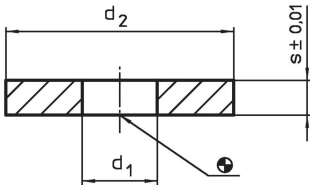

Disques

1007.500

Description produit

Cet élément de montage fait partie du système à rainures.

Matières

- acier, cémenté, rectifié

Plan

Informations détaillées

Système	d ₁	Dimensions		s	Référence article
		d ₂	[mm]		
V40	8,5	39,5		3	1007.500

Conformité

Conforme à la directive RoHS

Conforme à la directive 2011/65/CE et à la directive 2015/863.

Ne contient pas de substances SVHC