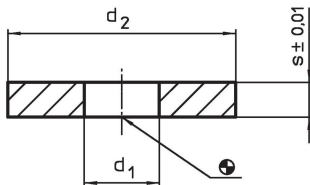

Disques

1007.500

Description produit

Cet élément de montage fait partie du système à rainures.

Matières

- acier, cémenté, rectifié

Plan

Informations détaillées

Système	Dimensions			Référence article
	d ₁	d ₂ [mm]	s	
V40	8,5	39,5	3	1007.500

Conformité

Conforme à la directive RoHS

Conforme à la directive 2011/65/CE et à la directive 2015/863.

Ne contient pas de substances SVHC