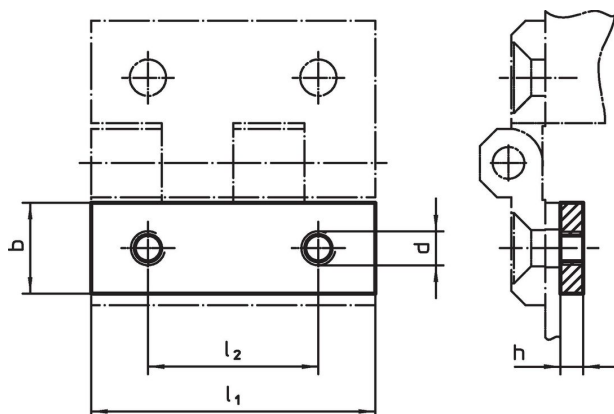

Kierrelevyt • saranoille

EH 25160.

Tuotekuvaus

Kierrelevyt mahdollistavat saranoiden helpon asennuksen ilman mutteria tai aluslevyä. Kiristettäessä vastaanpito on tällöin tarpeetonta.

Materiaali

- Ruostumaton teräs 1.4301, mattapintaiseksi hiottu

Piirustus

Tilaustiedot

l ₁	b	Ulkomitat			l ₂	[g]	Til.nro
		h	d	[mm]			
30	9	3	M4	18	5,6	25160.0705	
40	12	3	M5	25	10,0	25160.0710	
50	15	4	M6	30	21,0	25160.0715	
60	18	4	M8	36	29,0	25160.0720	

Vaatumuksenmukaisuus