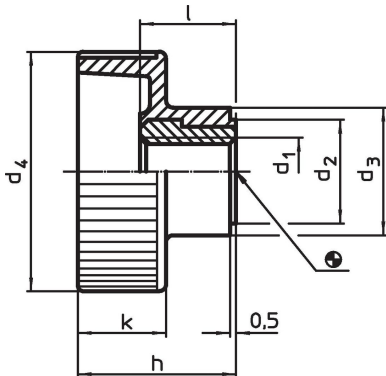

Sormimutterit • muovi

EH 24820.

Tuotekuvaus

Materiaali

Holkki

- Teräs, galvanoitu
- Ruostumaton teräs 1.4305

Kahva

- Kestomuovi (PA), muovi musta

Piirustus

Tilaustiedot

Ulkomitat							🌡️		📦	Til.nro
d ₁	d ₂	d ₃	d ₄	h	k	l	min.	max.	[g]	
[mm]							[°C]			
Teräs										
M 4	9	12	19	14,0	8,0	9,0	-30	80	4,5	24820.0004
M 5	9	12	19	14,0	8,0	9,0	-30	80	4,0	24820.0005
M 6	12	14	24	16,5	9,5	10,5	-30	80	7,0	24820.0006
M 8	14	16	30	19,5	11,0	11,5	-30	80	10,0	24820.0008
M10	16	18	36	22,5	12,5	14,0	-30	80	15,0	24820.0010
Ruostumaton teräs										
M 5	9	12	19	14,0	8,0	9,0	-30	80	4,0	24820.0205
M 6	12	14	24	16,5	9,5	10,5	-30	80	7,0	24820.0206
M 8	14	16	30	19,5	11,0	11,5	-30	80	10,0	24820.0208