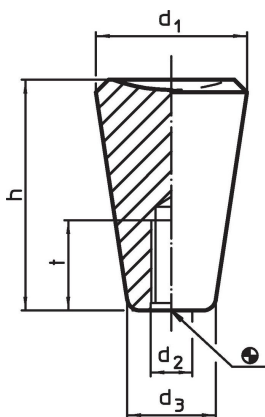

Kartionupit EH 24550.

Tuotekuvaus

Materiaali

- Kestomuovi PF 31, musta

Piirustus

Tilaustiedot

d ₁	d ₂	Ulkomitat			t min.	max. [°C]	[g]	Til.nro
		d ₃ ~ [mm]	h					
20	M 5	12	30	18	110	7,8	24550.0010	
20	M 6	12	30	18	110	7,4	24550.0011	
25	M 6	15	38	18	110	18,0	24550.0020	
25	M 8	15	38	18	110	17,0	24550.0021	
30	M 8	18	46	18	110	26,0	24550.0030	
30	M10	18	46	18	110	25,0	24550.0031	
35	M10	21	53	21	110	46,0	24550.0040	
35	M12	21	53	21	110	43,0	24550.0041	